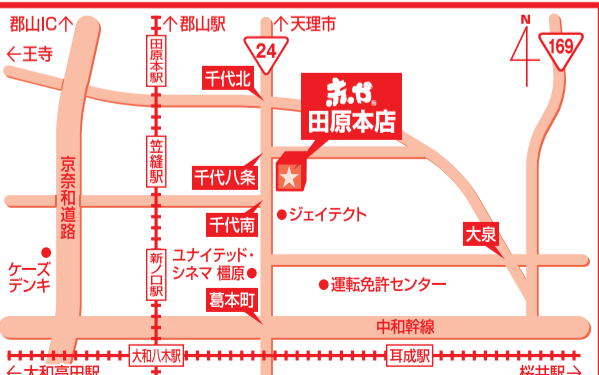

寝装品・インテリア用品

- 111 **イ草まくら** 30X20cm ⑤48円 **199円** (64% OFF)
- 112 **プリント柄 敷布巾着** ⑦48円 **ズバリ299円**
- 113 **綿パイル敷パット** ④80円 **499円**
- 114 **京都西川 ヲツシヤブルグワンケット** ④9,800円 **4,999円**
- 115 **昭和西川 ウール混敷布巾** ④9,800円 **4,999円**
- 116 **カワチチエック 竹玄関マット** ⑤48円 **299円**
- 117 **藤やかエンボスシートクッション** ④48円 **ズバリ299円**
- 118 **接触冷感 アニマルクッション** ④98円 **699円**
- 119 **人工芝** ④80円 **ズバリ599円**
- 120 **インド綿ラグ** ③,499円 **999円**
- 121 **イ草3畳用ラグ** ④,499円 **ズバリ1,999円**
- 122 **ギャバ 玄関マット** ①1,800円 **6,999円**

激安!

雑貨

- 123 **キャタクター マグボトル** ①48円 **ズバリ69円**
- 124 **レディースジャンプ傘** ⑦49円 **299円**
- 125 **信楽焼傘立て** ⑦,480円 **1,799円**
- 126 **コイヤーマット** ①,280円 **599円**
- 127 **ジャガード織り バスタオル** ④48円 **299円**
- 128 **バスタオルハンガー** ⑤80円 **ズバリ249円**
- 129 **7連ハンガー** ④80円 **ズバリ499円**
- 130 **足アツサジブリン** ⑦48円 **ズバリ299円**
- 131 **キッチンマット** ④99円 **ズバリ649円**
- 132 **フライパン** ③48円 **ズバリ199円**
- 133 **麻製 ランチョンマット** ②48円 **99円**
- 134 **丸太風 掛時計** ①,499円 **799円**
- 135 **スタンド蚊帳** ①,480円 **799円**
- 136 **バスケット** ④80円 **ズバリ499円**
- 137 **PC収納チェスト 3段** ①,499円 **1,599円**
- 138 **すっきり収納BOX 3個組** ⑦49円 **499円**
- 139 **クーラーバッグ** ①,499円 **499円**
- 140 **2WAY コンパクト扇風機** ②,480円 **ズバリ999円**

チラシの商品は全て1点限り(雑貨は除きます)の税別価格です。
※チラシの掲載商品は全て送料が必要です。 ※◎はメーカーの希望小売価格です。

赤松 田原本店 奈良県磯城郡田原本町千代211-1 TEL 0744-47-2617