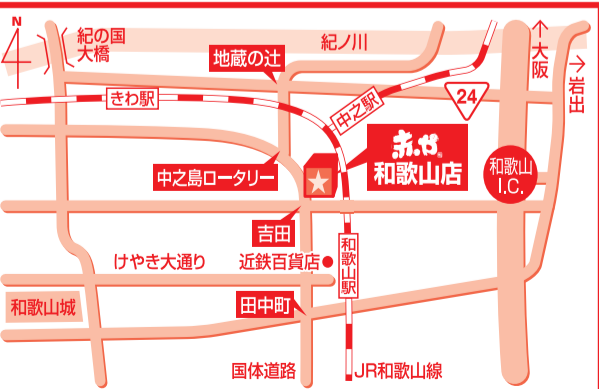

寝装品・インテリア用品

- 111 **イ草まくら** 30X20cm 在庫限り ⑤498円 ①199円
- 112 **プリント柄 敷布巾カバー** ⑧150X210cm ⑧105X210cm ④748円 ③ズバリ299円
- 113 **綿パイル敷パット** ④980円 ③499円
- 114 **京都西川 ヲツシヤブルグランドケット** 150X210cm ④9,800円 ③4,999円
- 115 **昭和西川 ウール混敷布巾** 100X210cm ④9,800円 ③4,999円
- 116 **カワフルチェック 竹玄関マット** 45X75cm ⑤498円 ③299円
- 117 **薬やかエンボスシートクッション** 40X40cm ④498円 ③ズバリ299円
- 118 **接触冷感 アニマルクッション** 約φ30cm ④980円 ③699円
- 119 **人工芝** 91X178cm ④980円 ③ズバリ599円
- 120 **インド綿ラグ** ③3,999円 ①999円
- 121 **イ草3畳用ラグ** 180X240cm ④4,999円 ③ズバリ1,999円
- 122 **ギャバ 玄関マット** 60X90cm 在庫限り ①1,800円 ③6,999円

激安!

雑貨

- 123 **キャタクター マグボトル** 250ml ⑦1,6X13cm ①498円 ③ズバリ69円
- 124 **レディースジャンプ傘** 60cm 在庫限り ⑦799円 ③299円
- 125 **信楽焼傘立て** ⑦7,980円 ③1,799円
- 126 **コイヤーマット** 40X60cm 在庫限り ①280円 ③599円
- 127 **ジャガード織り バスタオル** 62X121cm ④498円 ③299円
- 128 **バスタオルハンガー** 68X24cm ⑤580円 ③ズバリ249円
- 129 **7連ハンガー** ④980円 ③ズバリ499円
- 130 **足アツサージブリッジ** 約φ65X35cm ⑦798円 ③ズバリ299円
- 131 **キッチンマット** 45X180cm ④999円 ③ズバリ649円
- 132 **フライパン** ③398円 ③ズバリ199円
- 133 **麻製 ランチョンマット** 30X44cm 在庫限り ②298円 ③99円
- 134 **丸太風 掛時計** 約φ21cm 在庫限り ①4,999円 ③799円
- 135 **スタンド蚊帳** 200X130X150cm 在庫限り ①4,980円 ③799円
- 136 **バスケット** 26X36X20cm ④980円 ③ズバリ499円
- 137 **PC収納チェスト 3段** 34X41X66cm 在庫限り ①4,999円 ③1,599円
- 138 **すっきり収納BOX 3個組** 38X26X26cm 在庫限り ⑦799円 ③499円
- 139 **クーラーバッグ** ①4,999円 ③499円
- 140 **2WAY コンパクト 扇風機** φ16X20cm ②2,980円 ③ズバリ999円

チラシの商品は全て1点限り(雑貨は除きます)の税別価格です。
※チラシの掲載商品は全て送料が必要です。 ※◎はメーカーの希望小売価格です。

赤松 和歌山店 和歌山県和歌山市吉田323番地 TEL 073-498-5278