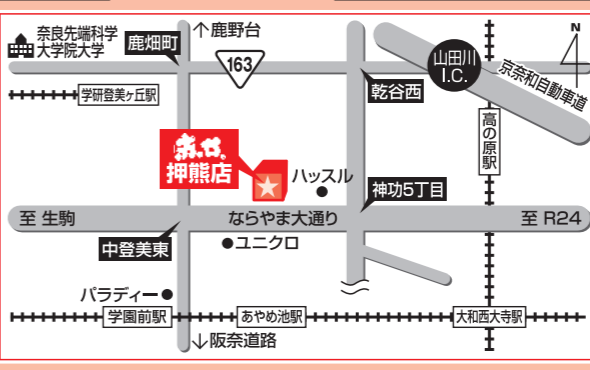

ギリギリまで

展示品入れ替え大放出! 新品!理由あり!だから激安!

初日から最終処分価格!! 店内すみずみまでお宝を探して下さい!

平素は赤や押熊店をご愛顧くださりまして、誠にありがとうございます。2007年2月にアウトレット家具店として開店しました押熊店、お陰さまで多数のお客様にご来店いただき、グループ店舗においては上位優良店として今日を迎える事ができました。そこで、さらなるお求め易い・楽しい売り場を目指しリニューアルを行います。つきましては、改装にともなう在庫整理のため、通常では「ありえない」価格。在庫一掃処分セールを開催いたします。商品は無くなり次第終了となりますので、お早めにお買い求めください。スタッフ一同、ご来店を心よりお待ちしております。

赤が 5つのサービス

- 特典1 軽トラック 無料貸し出し
- 特典2 他店で、同じ商品が 差額をお返し
- 特典3 高品質の新品を 驚きの価格
- 特典4 全ての商品に客さの理由があり、ほとんどが 現品限り
- 特典5 全品 保証

ホームページ 更新しました!

最新チラシ・お得情報を発信!

B家具 アウトレット 赤が

押熊店 | 奈良県奈良市押熊町1449-1

お問い合わせは 0742-45-7015

営業時間 AM10:00~PM7:00 まで

サマータイム実施中!! 土・日 8:00 まで

年中無休