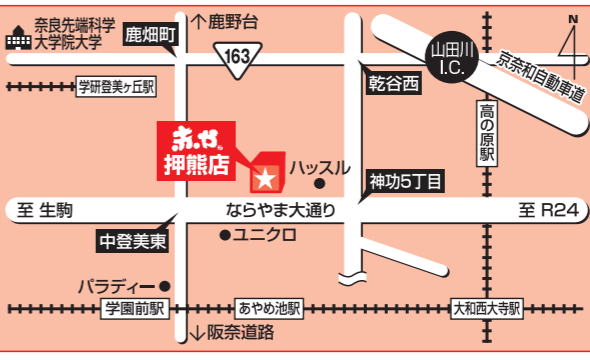

お願い
※閉店セールのため、売り切れの際はご容赦下さい。※処分品につき、家具のキズ、色ムラ等はご容赦下さい。※カードでのお求めはご容赦下さい。※配送料がかかります。軽トラック無料貸し出しを行っております。(60分以内)
※メーカー希望価格及参考上代価格より割引となります。※商品の長期お預り、また返品、交換はご容赦下さい。
※他店で、同じ商品が当店より安ければ、差額をお返し致します。(お届け済、お持ち帰り済商品は対象外です。詳細は店頭にて) ※一部商品につき、当日お引取不可の商品もございます。

ハイTVボード、コレクションボード、食堂セット、ダイニングテーブル、ダイニングチェア、食器棚、オープンボード、レンジ台、チェスト、洋服ダンス、書棚、学習机、システムベッド、パソコンデスク、オフィスチェア、回転チェア、ベッド、脚付マットレス、折りたたみベッド、電動リクライニングベッド、2段ベッド、スタンミラー、昇降式テーブル、FAX台などなど、掘り出し商品大展示!! 売り切れ必至!