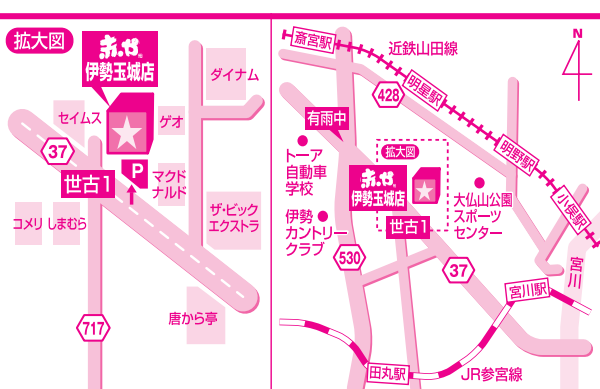

寝装品・インテリア用品・雑貨

- 113 **あったか枕カバー** 35X50
  ②298円 **ズバリ149円**
- 114 **ダブルサイズあったか敷パット** 140X205
  ②2,980円 **ズバリ699円**
- 115 **エアーツェル敷布団** ②9,999円 **ズバリ5,999円**
- 116 **昭和西川 羽毛布団** 150X210
  ②19,999円 **9,999円**
- 117 **1帖用 マイヤーラグ** 90X185
  ②1,480円 **699円**
- 118 **スミエ ヴィルトンラグ** 70X170
  ②69,800円 **ズバリ34,999円**
- 119 **ラグ巾織 ヴィルトンラグ** 191X250
  ②19,800円 **12,999円**
- 120 **ガンゴガイギヤバ 玄関マット** ②27,000円 **ズバリ14,999円**
- 121 **匂い袋** ②99円 **ズバリ29円**
- 122 **スリッパ** ②799円 **ズバリ99円**
- 123 **スリッパラック** 52X9X13
  ②1,280円 **499円**
- 124 **マグボトル** 500ml
  ②480円 **ズバリ499円**
- 125 **トイレマット** 55X65
  ②999円 **399円**
- 126 **ボディタオル** 90X30
  ②248円 **79円**
- 127 **湯桶** φ27X10
  ②298円 **128円**
- 128 **風呂椅子** 31X27X20
  ②480円 **399円**
- 129 **バスマット** 60X45
  ②1,299円 **ズバリ399円**
- 130 **スチールバスケット** 35X26X20
  ②480円 **ズバリ399円**
- 131 **バススタンド3段** 29X12X69
  ②1,480円 **999円**
- 132 **すべらないハンガー5P** ②398円 **ズバリ199円**
- 133 **収納4段** A4サイズ対応
  ②1,280円 **699円**
- 134 **座れる収納BOX** 31X31X31
  ②499円 **ズバリ499円**
- 135 **カラフルブランケット** 80X47
  ②798円 **348円**
- 136 **スヌーピーロングクッション** 74X17X37
  ②1,480円 **999円**
- 137 **低反発円座クッション** 37X11X37
  ②1,280円 **ズバリ599円**
- 138 **掛時計** 37X5X37
  ②1,480円 **ズバリ799円**
- 139 **トランベルケース** 35X23X55
  ②2,999円 **ズバリ2,999円**
- 140 **非常用防災6点セット** ②480円 **399円**
- 141 **空気洗浄機** 15X15X31
  ②4,480円 **ズバリ1,999円**
- 142 **ベランダマット** 60X40
  ②1,280円 **599円**

- 143 **収納4段** A4サイズ対応
  ②1,280円 **699円**
- 144 **座れる収納BOX** 31X31X31
  ②499円 **ズバリ499円**
- 145 **カラフルブランケット** 80X47
  ②798円 **348円**
- 146 **スヌーピーロングクッション** 74X17X37
  ②1,480円 **999円**
- 147 **低反発円座クッション** 37X11X37
  ②1,280円 **ズバリ599円**
- 148 **掛時計** 37X5X37
  ②1,480円 **ズバリ799円**
- 149 **トランベルケース** 35X23X55
  ②2,999円 **ズバリ2,999円**
- 150 **非常用防災6点セット** ②480円 **399円**
- 151 **空気洗浄機** 15X15X31
  ②4,480円 **ズバリ1,999円**
- 152 **ベランダマット** 60X40
  ②1,280円 **599円**

赤松 伊勢玉城店 三重県会郡玉城町世古1791-3
TEL 0596-65-7104

チラシの商品は全て1点限り(雑貨は除きます)の税別価格です。
※チラシの掲載商品は全て送料が必要です。 ※◎はメーカーの希望小売価格です。