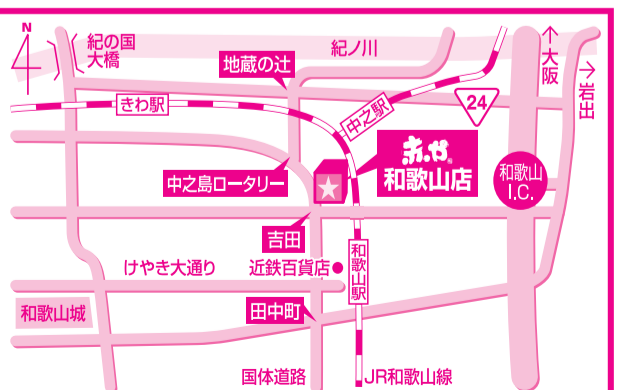

- 143 **収納4段** A4サイズ対応 在庫限り
  ④26X35X55 **1,280円** **699円**
- 144 **座れる収納BOX** 31X31X31
  ④在庫限り **ズバリ499円**
- 145 **カラフルブランケット** 80X47
  ④在庫限り **798円** **348円**
- 146 **スヌーピーロングクッション** 74X17X37
  ④在庫限り **1,480円** **999円**
- 147 **低反発円座クッション** 37X11X37
  ④1,280円 **ズバリ599円**
- 148 **掛時計** 37X5X37
  ④1,480円 **ズバリ799円**
- 149 **トランベルケース** ④ズバリ2,999円
  ④35X23X55
- 150 **非常用防災6点セット** ホイール備中電灯・マスク・軍手
  ④在庫限り **480円** **399円**
- 151 **空気洗浄機** ④4,480円
  ④15X15X31 **ズバリ1,999円**
- 152 **ベランダマット** 60X40
  ④在庫限り **1,280円** **599円**

赤松 和歌山店 和歌山県和歌山市吉田323番地
TEL 073-498-5278