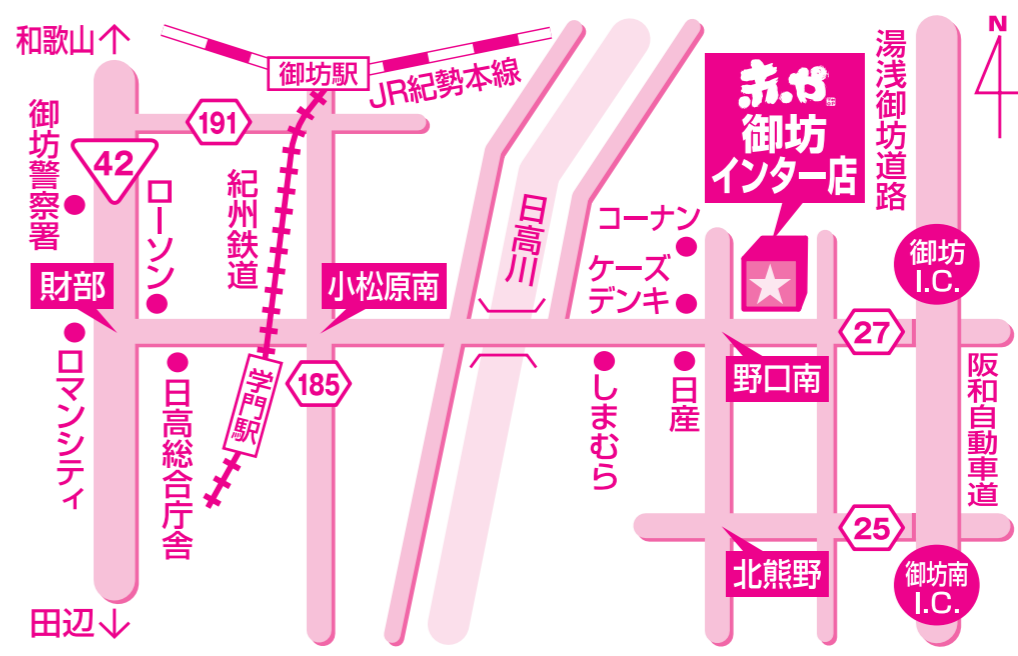

チラシの商品は全て税別価格です。ウラ面もお見逃しなく！お買得情報満載です!! ※チラシの掲載商品は全て送料が必要です。 ※はメーカーの希望小売価格です。

2月 2日・3日・4日 3日間限り

古い家具 無料 引取り

お買上げ商品と同一種類 同個数 同家屋の商品に限り配達時に無料にてお引取り致します。
(お届け先と同じ住所でのみの、お引取となります。)

湯浅方面からお越しの方は御坊I.C.で
南部方面からお越しの方は御坊南I.C.で
降りてください。