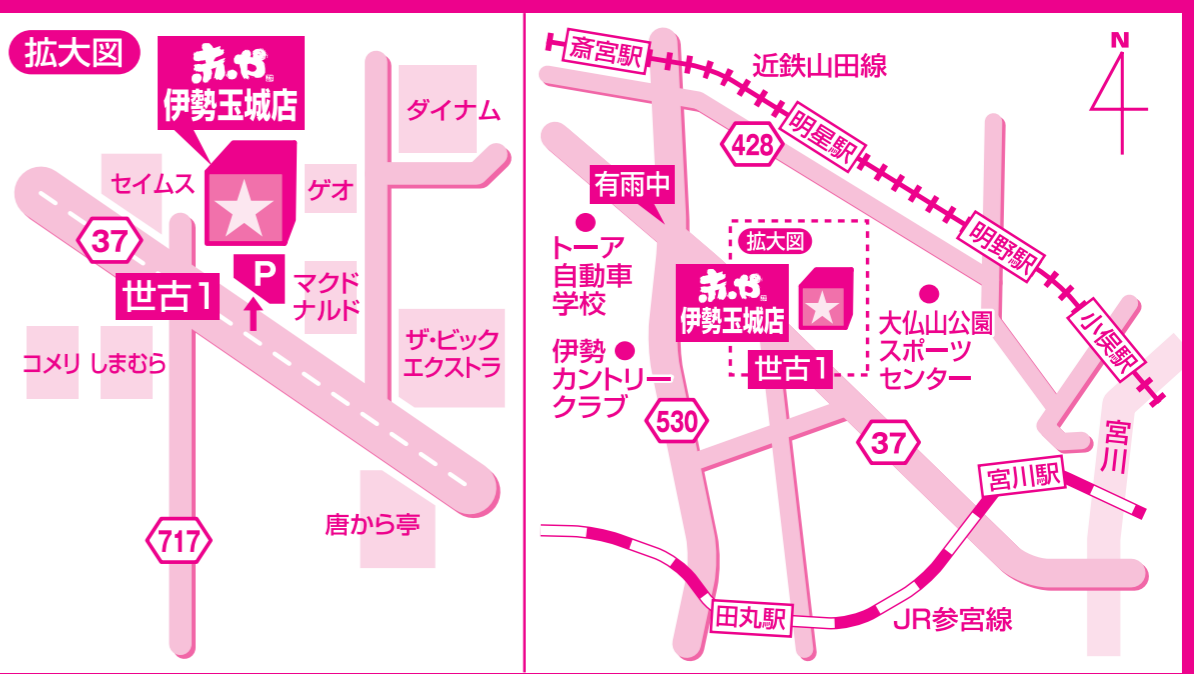

チラシの商品は全て税別価格です。ウラ面もお見逃しなく! お買得情報満載です!! ※チラシの掲載商品は全て送料が必要です。 ※はメーカーの希望小売価格です。

2月 2日・3日・4日 3日間限り

古い家具 引取り 無料

お買上げ商品と同一種類 同個数 同家屋の商品に限り配達時に無料にてお引取り致します。 (お届け先と同じ住所でのみの、お引取となります。)

赤松 伊勢玉城店 三重県度会郡玉城町世古1791-3 TEL 0596-65-7104