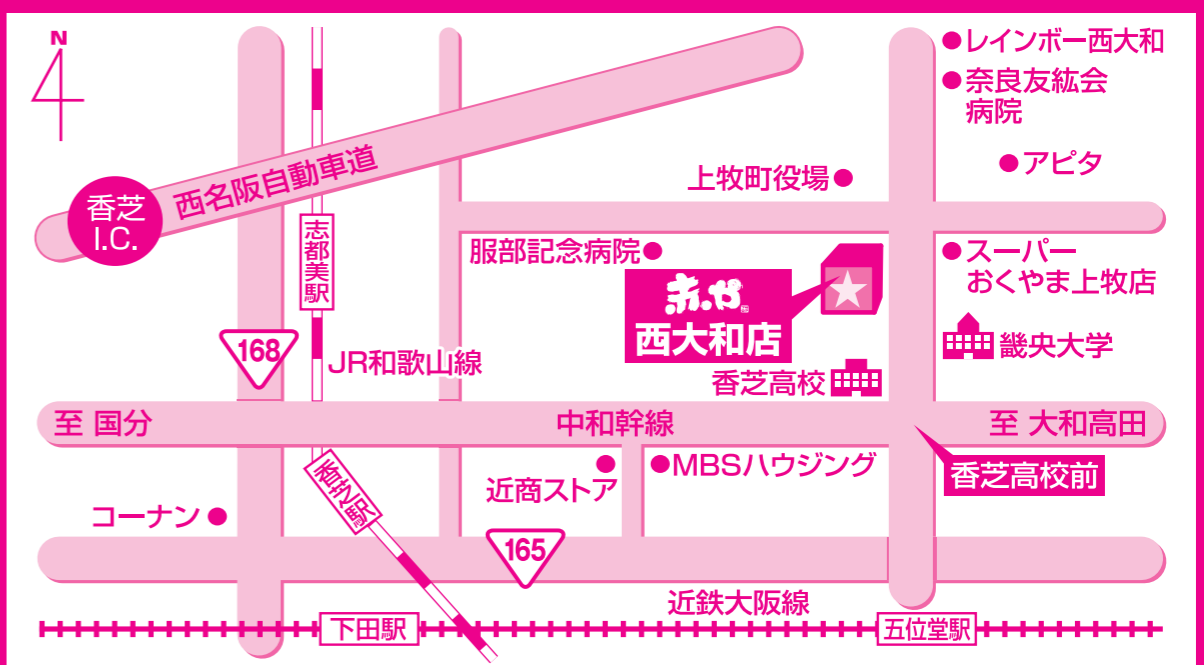

チラシの商品は全て税別価格です。ウラ面もお見逃しなく! ※チラシの掲載商品は全て送料が必要です。 ※はメーカーの希望小売価格です。

2月2日・3日・4日 3日間限り

古い家具 無料引取り

お買上げ商品と同一種類 同個数 同家屋の商品に限り配達時に無料にてお引取り致します。(お届け先と同じ住所でのみの、お引取となります。)

赤松 西大和店 奈良県北葛城郡上牧町上牧1523-1
TEL 0745-78-1429