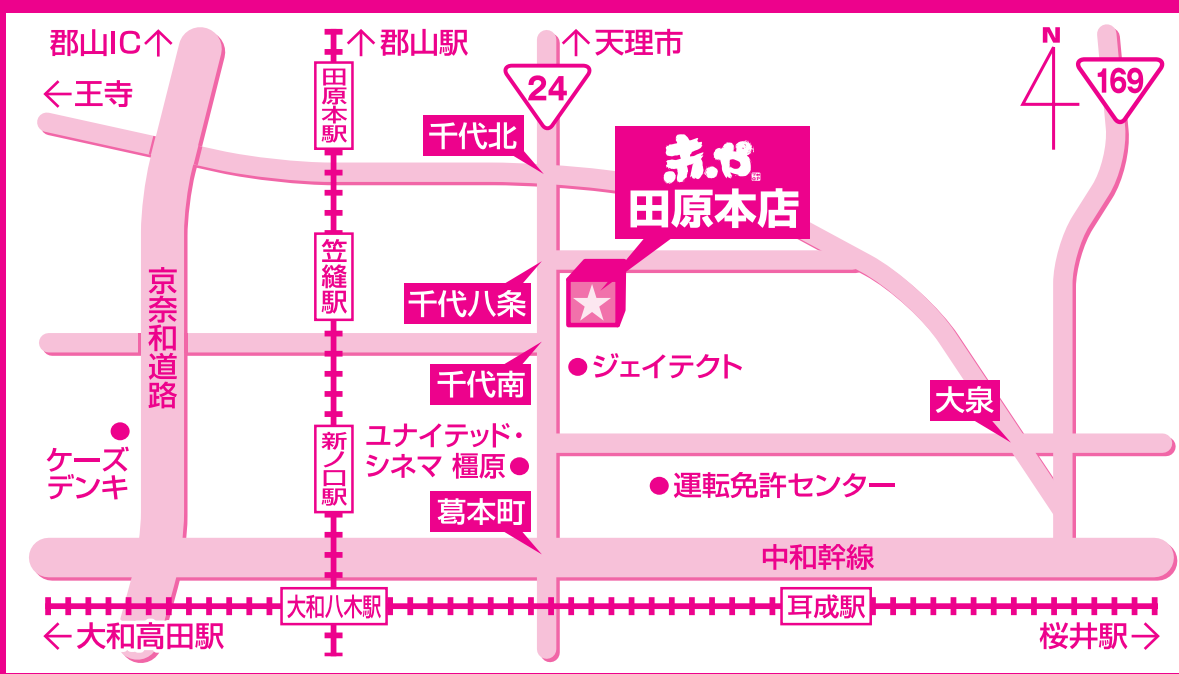

チラシの商品は全て税別価格です。ウラ面もお見逃しなく! お買得情報満載です!! ※チラシの掲載商品は全て送料が必要です。 ※はメーカーの希望小売価格です。

2月 2日・3日・4日 3日間限り

古い家具 無料 引取り

お買上げ商品と同一種類 同個数 同家屋の商品に限り配達時に無料にてお引取り致します。
(お届け先と同じ住所でのみの、お引取となります。)

奈良県磯城郡田原本町千代211-1
TEL 0744-47-2617