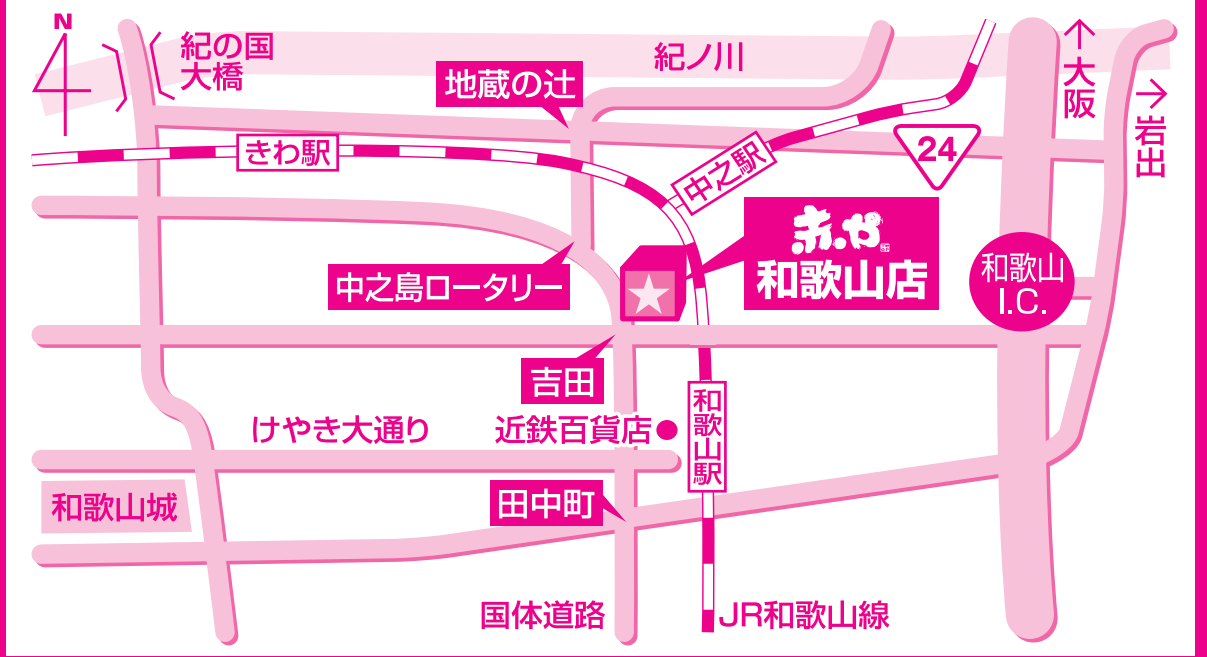

# 古い家具 無料 引取り

お買上げ商品と同一種類 同個数 同家屋の商品に限り配達時に無料にてお引取り致します。(お届け先と同じ住所でのみの、お引取となります。)

赤いB 和歌山店 和歌山県和歌山市吉田323番地 TEL 073-498-5278