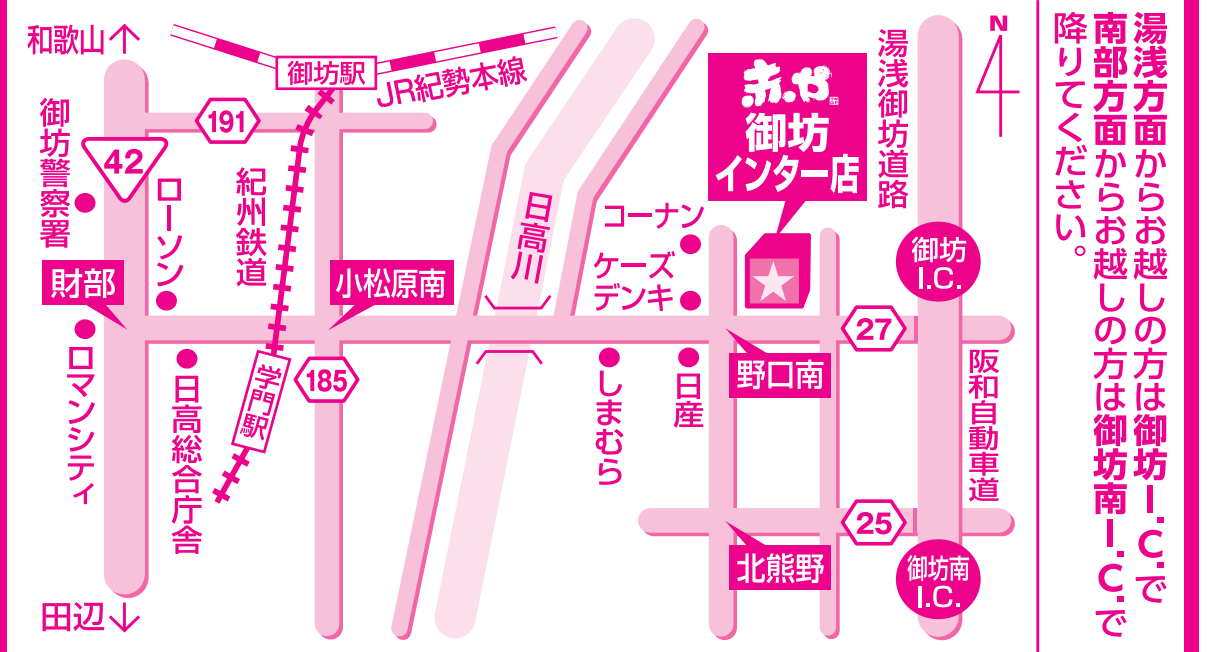

チラシの商品は全て税別価格です。ウラ面もお見逃しなく! お買得情報満載です!!

6月1日(土)・2日(日)・3日(月) 3日間限り

古い家具 無料 引取り

お買上げ商品と同一種類 同個数 同家屋の商品に限り配達時に無料にてお引取り致します。
(お届け先と同じ住所でのみの、お引取となります。)

赤松 御坊インター店 和歌山県御坊市野口569
TEL 0738-52-5152

湯浅方面からお越しの方は御坊I.C.で
南部方面からお越しの方は御坊南I.C.で
降りてください。