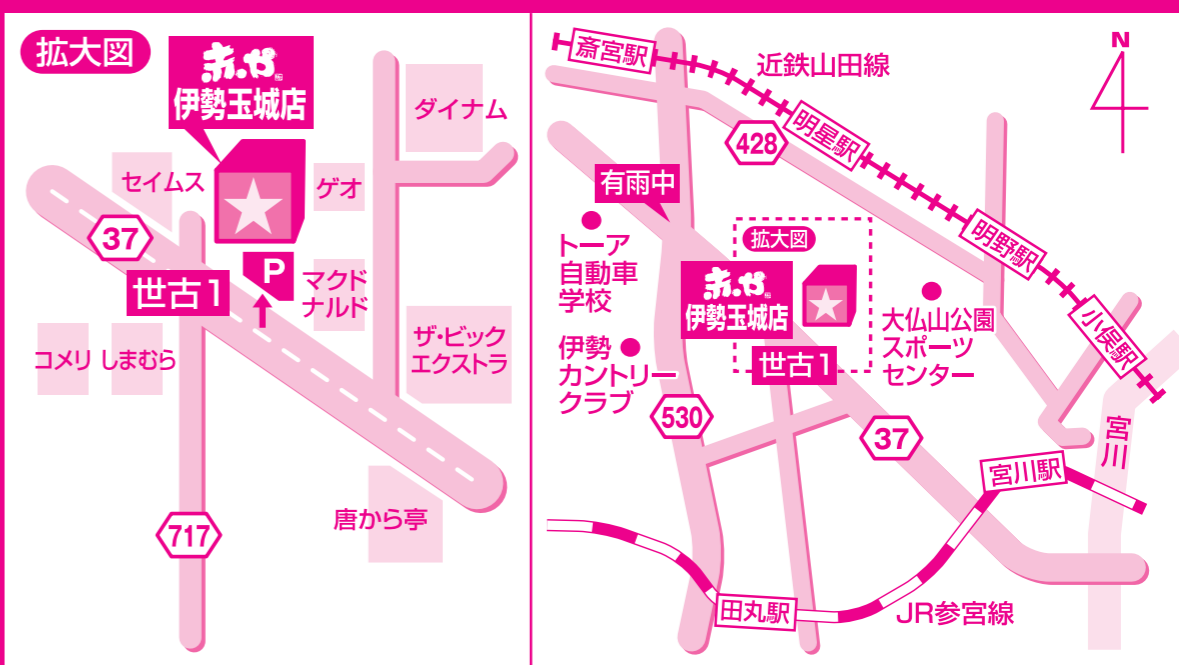

チラシの商品は全て税別価格です。ウラ面もお見逃しなく! お買得情報満載です!!

6月1日(土)・2日(日)・3日(月) 3日間限り

古い家具 無料引取り

お買上げ商品と同一種類 同個数 同家屋の商品に限り配達時に無料にてお引取り致します。
(お届け先と同じ住所でのみの、お引取となります。)

赤松 伊勢玉城店 三重県会郡玉城町世古1791-3
TEL 0596-65-7104

食器棚

- 79 60 ダイニングボード W60XD40XH180 展示現品 木71付 ~~45,000円~~ **9,999円** (82% OFF)
- 80 90 オープンボード W90XD45XH195 木71付 ~~76,000円~~ **19,999円** (73% OFF)
- 81 120 オープンボード W119XD45XH192 木71付 ~~77,000円~~ **17,500円** (77% OFF)
- 82 120 オープンボード W120XD45XH199 サルトルール 木71付/ガラス 展示現品 ~~100,000円~~ **27,999円** (72% OFF)
- 83 123 レジボード W123XD49XH201 大引き扉 木71付 ~~126,000円~~ **39,999円** (68% OFF)
- 84 140 オープンボード W140XD49XH205 日本製 木71付/ガラス ~~144,000円~~ **69,999円** (51% OFF)
- 85 160 オープンボード W160XD45XH191 木71付 ~~174,000円~~ **39,999円** (77% OFF)
- 86 60 ストッカー W60XD45XH180 展示現品 アイボリー ~~56,000円~~ **9,999円** (82% OFF)
- 87 118 カウンター W118XD41XH90 展示現品 ピンク ~~60,000円~~ **5,999円** (90% OFF)