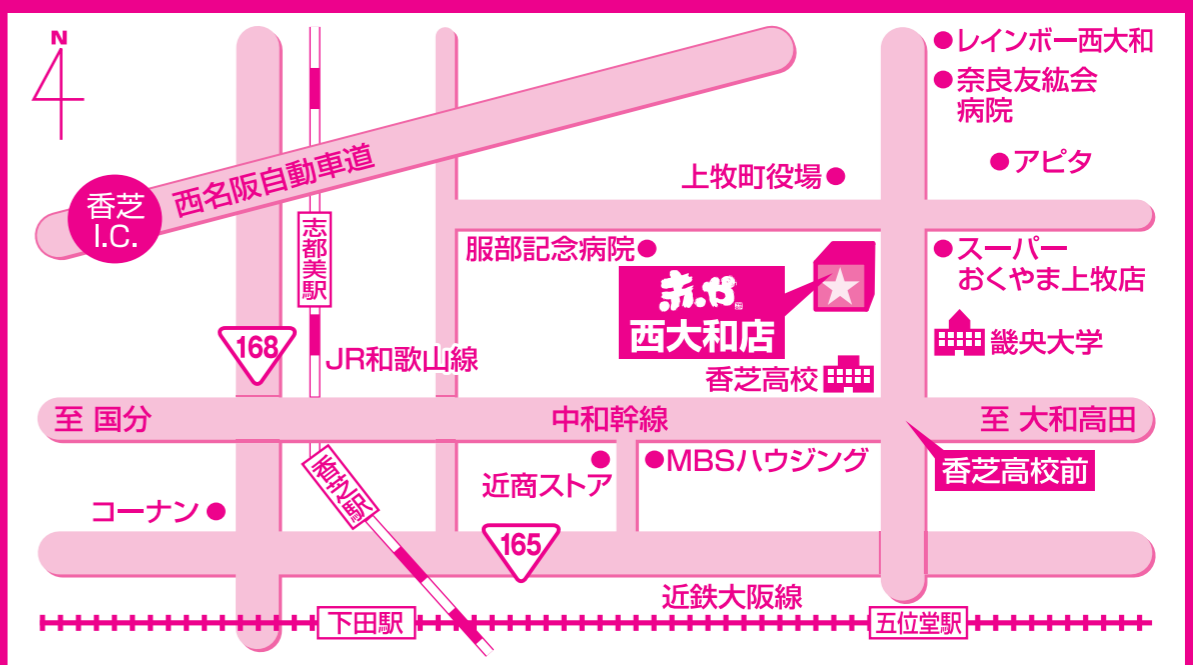

6月1日・2日・3日 3日間限り

古い家具 無料 引取り

お買上げ商品と同一種類 同個数 同家屋の商品に限り配達時に無料にてお引取り致します。
(お届け先と同じ住所でのみの、お引取となります。)

赤.西大和店 奈良県北葛城郡上牧町上牧1523-1
TEL 0745-78-1419

食器棚

- 79 60 ダイニングボード W60XD40XH180 展示現品 ④45,000円 **9,999円** (82% OFF)
- 80 90 オープンボード W90XD45XH195 展示現品 ⑦6,000円 **19,999円** (73% OFF)
- 81 120 オープンボード W119XD45XH192 展示現品 ⑦7,000円 **17,500円** (77% OFF)
- 82 120 オープンボード W120XD45XH199 サルトルール ⑩0,000円 **27,999円** (72% OFF)
- 83 123 レジボード W123XD49XH201 大引き扉 ⑩2,000円 **39,999円** (68% OFF)
- 84 140 オープンボード W140XD49XH205 日本製 ⑩4,000円 **69,999円** (63% OFF)
- 85 160 オープンボード W160XD45XH191 展示現品 ⑩7,000円 **39,999円** (77% OFF)
- 86 60 ストッカー W60XD45XH180 展示現品 ⑤6,000円 **9,999円** (82% OFF)
- 87 78 カウンター W78XD41XH90 展示現品 ④5,000円 **3,999円** (91% OFF)

すべて新品・理由あり・激安!

収納家具・TVボード

- 88 40 スリムチェスト W35XD39XH102 キラキラ ②8,000円 **7,999円** (71% OFF)
- 89 60 ハチエス W60XD40XH124 展示現品 ③8,000円 **7,999円** (78% OFF)
- 90 75 ハチエス W75XD40XH126 展示現品 ④8,000円 **8,999円** (81% OFF)
- 91 120 ローチェスト W119XD45XH88 氏芸調 ⑩8,000円 **29,999円** (72% OFF)
- 92 61-9段 チェスト W61XD35XH120 スチール ⑩8,700円 **39,999円** (63% OFF)
- 93 デイズニー ローチェスト W120XD45XH93 ミッキー柄 ④8,000円 **29,999円** (69% OFF)
- 94 ABC チェスト W128XD37XH94 7L7Pバッド ⑩2,700円 **59,999円** (54% OFF)
- 95 80 洋服タンス W80XD49XH180 引出2枚 ⑥3,000円 **23,999円** (61% OFF)
- 96 ドレッサー W60XD40XH127 展示現品 ④8,000円 **13,999円** (70% OFF)
- 97 50 コクシヨンボード W50XD35XH145 展示現品 ⑤0,000円 **9,999円** (80% OFF)
- 98 120 書棚 W120XD31XH220 上置き付き ⑤7,100円 **18,999円** (66% OFF)
- 99 150 サイドボード W161XD41XH90 北海道産 ⑩2,500円 **44,999円** (64% OFF)
- 100 テンドリー収納 W40XD40XH180 展示現品 ④6,000円 **9,999円** (78% OFF)
- 101 75L シューズボックス W75XD34XH109 展示現品 ④2,000円 **8,999円** (88% OFF)
- 102 180 LTVボード W180XD42XH32 展示現品 ②5,000円 **5,999円** (76% OFF)

シーズンアイテム

- 103 79in ダイニングチェア W46XD56XH99(SH4) ハバック仕様 ⑩4,800円 **2,999円** (84% OFF)
- 104 ラタン ミツ折椅子 ④5,000円 **7,999円** (82% OFF)
- 105 ラタン チェスト W86XD42XH51 展示現品 ④8,000円 **6,999円** (85% OFF)
- 106 ラタン ベンチ W105XD35XH41 展示現品 ④0,000円 **9,999円** (75% OFF)
- 107 ラタン 飾り棚 W100XD35XH120 展示現品 ④5,000円 **9,999円** (77% OFF)
- 108 ラタン スリッパラック W31XD30XH90 展示現品 ④,000円 **3,999円** (59% OFF)
- 109 ラタン ハイバック W60XD63XH73 回転式 ②2,000円 **5,999円** (72% OFF)
- 110 学習デスク 組替仕様 ⑩4,400円 **18,500円** (87% OFF)
- 111 学習デスク W100XD60XH115 ⑩0,000円 **26,999円** (73% OFF)
- 112 学習デスク 組替仕様 W100XD60XH117 LEDライト付 ⑩2,400円 **29,999円** (75% OFF)
- 113 学習デスク 組替仕様 W100XD75XH120 鏡面塗装 ⑩8,000円 **34,999円** (67% OFF)
- 114 学習デスク 組替仕様 W95XD76XH120 コイズミデスク ⑩0,700円 **49,999円** (54% OFF)

- 115 キッズボールハンガー ④,000円 **499円** (87% OFF)
- 116 デスク用 マグ W34XD51XH59 セットはずれ ⑩5,000円 **999円** (93% OFF)
- 117 キャラクター デスクカバー W130XD140 既経カワイイ柄 ⑧,000円 **999円** (87% OFF)
- 118 システムベッド ミドルタイプ W103XD203XH118 チェスト・ラック付 ⑩33,000円 **29,999円** (77% OFF)
- 119 100 コタツ 折脚 ⑤5,000円 **9,999円** (81% OFF)
- 120 120 コタツ W120XD80XH41 キネコローター ⑥2,000円 **17,999円** (70% OFF)
- 121 120 コタツ 折脚 W120XD75XH36 オーク実板 ⑥0,000円 **13,999円** (76% OFF)
- 122 150 コタツ W150XD90XH40 ウォールナット ⑦3,400円 **19,999円** (72% OFF)
- 123 180 コタツ W180XD90XH42 ⑩0,000円 **29,999円** (62% OFF)