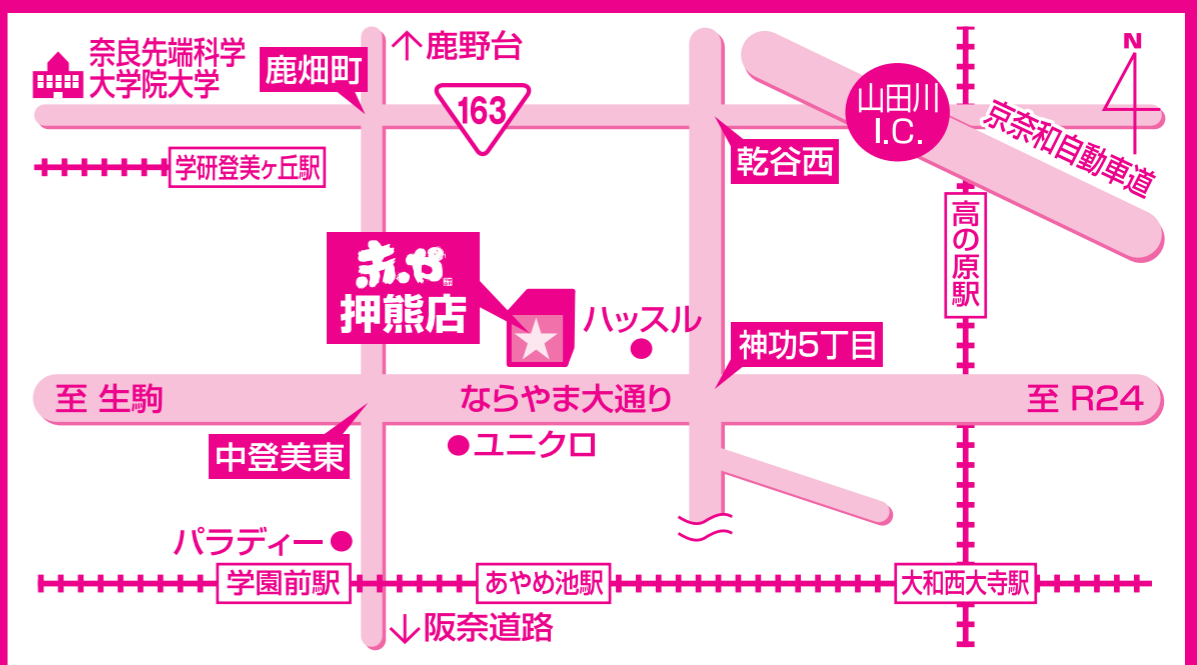

チラシの商品は全て税別価格です。ウラ面もお見逃しなく! お買得情報満載です!!

※チラシの掲載商品は全て送料が必要です。 ※1はメーカーの希望小売価格です。

6月1日(土)・2日(日)・3日(月) 3日間限り

古い家具 無料 引取り

お買上げ商品と同一種類 同個数 同家屋の商品に限り配達時に無料にてお引取り致します。
(お届け先と同じ住所でのみの、お引取となります。)

ホセ 押熊店 奈良県奈良市押熊町1449-1
TEL 0742-45-7015