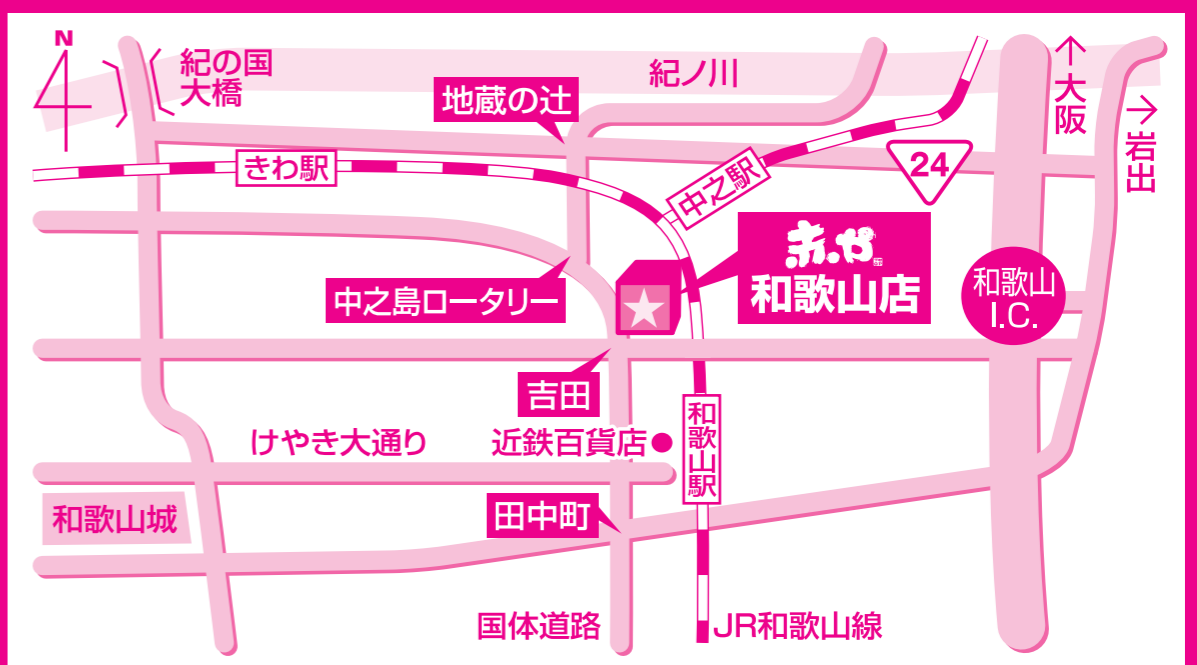

チラシの商品は全て税別価格です。ウラ面もお見逃しなく! お買得情報満載です!! ※チラシの掲載商品は全て送料が必要です。 ※はメーカーの希望小売価格です。

6月1日(土)・2日(日)・3日(月) 3日間限り

古い家具 無料 引取り

お買上げ商品と同一種類 同個数 同家屋の商品に限り配達時に無料にてお引取り致します。
(お届け先と同じ住所でのみの、お引取となります。)

赤.世 和歌山店 和歌山県和歌山市吉田323番地
TEL 073-498-5278