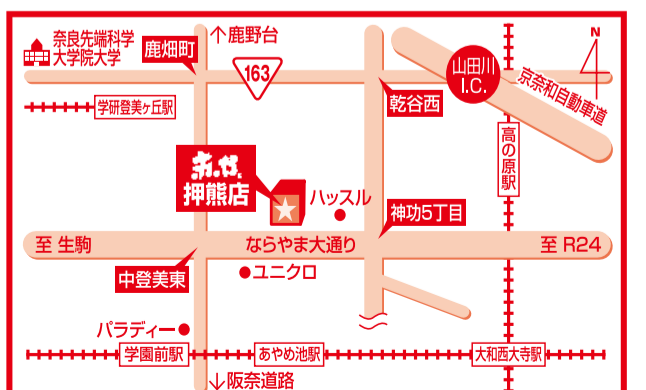

寝装品・インテリア用品・雑貨

- 113 羽毛掛るとん W49XD93% 150X210
  左在庫限り ③4,800円 19,999円
- 114 あったか枕カバー 35X50
  左在庫限り ②48円 99円
- 115 あったか敷パット 100X200
  左在庫限り ①,499円 699円
- 116 あったか掛るとんカバー W49XD93%
  150X210 ナール
  ①,980円 ズバリ 999円
- 117 あったかラグ ホワイテ
  185X185 左在庫限り
  ⑦,480円 999円
- 118 健康スリッパ 24-27cm ⑤48円 ズバリ 299円
- 119 ボディタオル 20X100 左在庫限り
  ④48円 99円
- 120 取っ手付バスケット ④48円 ズバリ 199円
- 121 トイレマット 55X65 展示入替の為
  ④80円 399円
- 122 ブランケット ひざ掛けに 50X80
  最適サイズ 左在庫限り
  ⑦48円 399円
- 123 低反発チアパッド 少クク
  φ35 ①,280円 ズバリ 399円
- 124 マグカップ 430ml 左在庫限り
  ③48円 199円
- 125 キャラクターダリットボトル ⑦49円 ズバリ 299円
- 126 まな板 20X30 左在庫限り
  ⑤48円 299円
- 127 保存容器3P L 12X12X5(530ml)
  M 10X10X5(360ml)
  S 9X9X4(230ml) ④80円 ズバリ 499円
- 128 スリム皿立て 22X39X16 ①,480円 ズバリ 599円
- 129 キッチンマット 45X180 ①,280円 699円
  左在庫限り 45X240 ①,780円 899円
- 130 すき焼き鍋 26cm 左在庫限り
  ①,480円 999円
- 131 キッチン6点セット ③,480円 ズバリ 999円
- 132 ティッシュボックス 26X13.5X7
  左在庫限り ⑦49円 249円
- 133 ジョイントマット 45X45 左在庫限り
  ④80円 399円
- 134 傘(婦人用・紳士用) 婦人用 55cm 展示入替の為
  紳士用 70cm ⑦49円 399円
- 135 メガネ型ルーペ ④48円 ズバリ 199円

- 136 ナップサック ④80円 ズバリ 199円
- 137 ミニ折りたたみチェア 27X28X44
  左在庫限り ⑦49円 399円
- 138 ワーキングステッキ 少クク
  左在庫限り ①,280円 499円
- 139 インナーBOX カバーBOX
  ③48円 ズバリ 199円
- 140 7折式収納BOX 40X28X18
  ①,480円 ズバリ 499円
- 141 電波掛時計 φ27cm 左在庫限り
  ②,480円 1,299円
- 142 アロマディフューザー ⑦,480円 ズバリ 1,999円