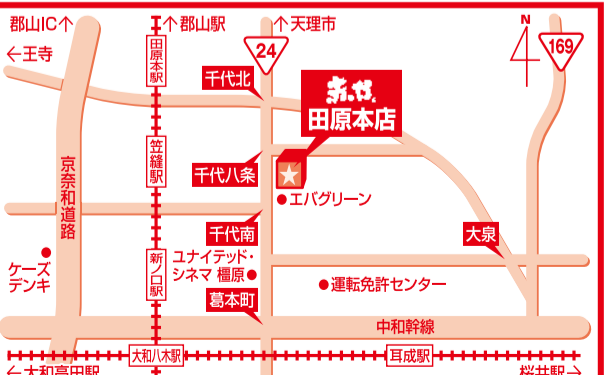

激安!

理由あり!

- 136 **ナツプサック** ④980円 **ズバリ199円**
- 137 **ミニ折りたたみチェア** 27X28X44
  ⑦499円 **399円**
- 138 **ウォーキングステッキ** 少ク難65~身長135cm
  ①,280円 **499円**
- 139 **インナーBOX** ③398円 **ズバリ199円**
- 140 **7月式収納BOX** 40X28X18
  ①,480円 **ズバリ499円**
- 141 **電波掛時計** φ27cm 在庫限り
  ②480円 **1,299円**
- 142 **アロマディフューザー** ⑦498円 **ズバリ1,999円**