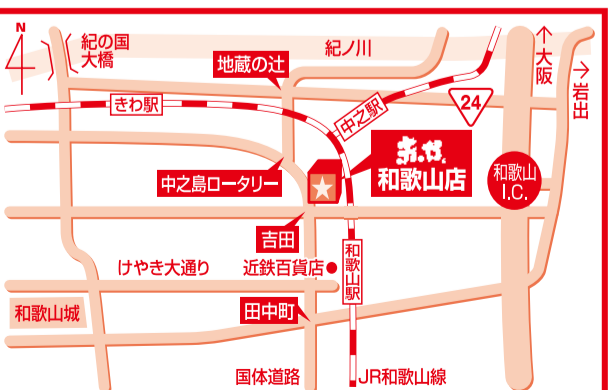

和歌山店 和歌山県和歌山市吉田323番地 TEL 073-498-5278

チラシの商品は全て1点限り(雑貨は除きます)の税別価格です。
※チラシの掲載商品は全て送料が必要です。 ※◎はメーカーの希望小売価格です。