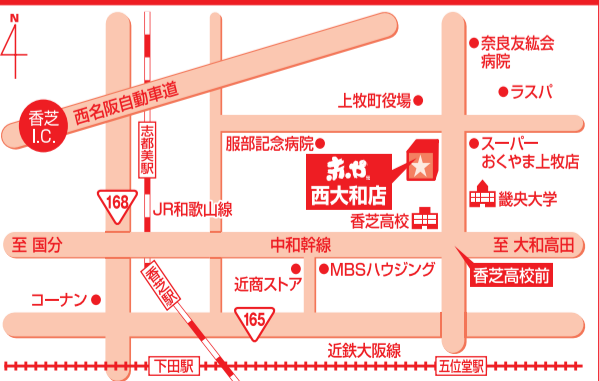

激安!

- 121 **ひんやりネックバンド** 20X60 展示現品
  ③98円 **99円** (税別)
  在庫限り
- 122 **インアルコールフレグランス** 50ml 展示現品
  ④99円 **199円** (税別)
  在庫限り
- 123 **キャットネックピロー** 28X28X10 展示現品
  ⑦98円 **399円** (税別)
  在庫限り
- 124 **スノーピークダクトボトル** 400ml 展示現品
  ⑤99円 **399円** (税別)
  在庫限り
- 125 **ワンタッチマグボトル** 500ml 展示現品
  ④99円 **699円** (税別)
  在庫限り

- 126 **縦横スライドピッチャー** ⑧99円 **599円** (税別)
  2.2L
- 127 **紳士傘** 無地 ④99円 **399円** (税別)
  65cm
- 128 **スチールパン立て** φ8X10 展示現品
  ③99円 **99円** (税別)
  在庫限り
- 129 **健康スリッパ** M・Lサイズ 展示現品
  ④99円 **299円** (税別)
  在庫限り

ハニカム構造 折りたたみゲルクッション

- 130 **ハニカム構造 折りたたみゲルクッション** ④99円 **499円** (税別)
  32X20.5X2 在庫限り
- 131 **ステンレスタンブラー** 320ml 展示現品
  ⑥99円 **499円** (税別)
  在庫限り
- 132 **京セラセミツピ** 切れ味抜群! 15X8X2 展示現品
  ④98円 **499円** (税別)
  在庫限り
- 133 **IH対応フライパン** φ20cm 展示現品
  ⑥99円 **499円** (税別)
  展示入替の為
- 134 **肩ひもエプロン** フリーサイズ 展示現品
  ⑧99円 **599円** (税別)
  在庫限り
- 135 **バスタオル** 60X118 展示現品
  ⑦99円 **399円** (税別)
  展示入替の為
- 136 **吸水バスマット** 40X60 展示現品
  ⑦98円 **299円** (税別)
  在庫限り
- 137 **ソフ素材バスケット** 46X36X31 展示現品
  ⑦98円 **399円** (税別)
  在庫限り

- 138 **キャスター付室内物干しH型** ②,680円 **1,499円** (税別)
  ズバリ 81-137X46X92-157
- 139 **パダルパー** 21.5L 展示現品
  ④99円 **699円** (税別)
  24X38X43
- 140 **コードレス充電式掃除機** 在在庫限り
  29x14x120 ③,480円 **1,699円** (税別)

お得な品ドッサリ! 良い品ドンドン売れていきます。お急ぎください!

赤松 西大和店 奈良県北葛城郡上牧町上牧1523-1 TEL 0745-78-1419

チラシの商品は全て1点限り(雑貨は除きます)の税別価格です。
※チラシの掲載商品は全て送料が必要です。 ※◎はメーカーの希望小売価格です。