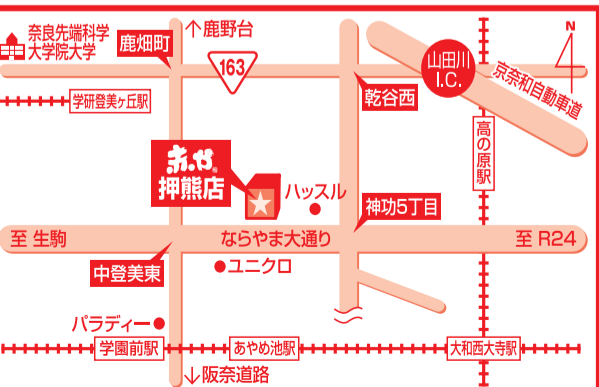

寝装品・インテリア用品・雑貨

- 111 **国産寝ゴザ** 88X176 在庫限り ①,280円 **699円** (税別)
- 112 **丸巻竹ラグ 2帖用** 180X180 在庫限り ⑥,980円 **2,999円** (税別)
- 113 **丸巻竹ラグ 3帖用** 180X240 在庫限り ⑧,980円 **3,999円** (税別)
- 114 **竹玄関マット** ④80円 **299円** (税別)
  450X750 在庫限り
- 115 **遮光カーテンレースカーテンセット(4枚組)** ③,480円 **2,699円** (税別)
  幅100cm(135/178/200)
- 116 **ホテル仕様まくら** ①,280円 **999円** (税別)
  43X63 ヲト/ハード2種
- 117 **接触冷感まくらパット** 40X50 在庫限り ①,480円 **999円** (税別)
- 118 **接触冷感・低反発** ①7,800円 **6,999円** (税別)
  マットレス(シングルサイズ) 95X200X4 在庫限り
- 119 **エア・ジェル敷布団** 体圧分散・透気性 ①0,000円 **8,999円** (税別)
  バグン 95X195
- 120 **ワックスワール グランケット** ご家庭で洗濯できます
  140X190 在庫限り ③,480円 **2,999円** (税別)

激安!

- 121 **ひんやりネックバンド** 20X60 在庫限り ③98円 **99円** (税別)
- 122 **ノンアルコールフレグランス** 50ml 在庫限り ④99円 **199円** (税別)
- 123 **キャリーケース・ネックピロー** 28X28X10 在庫限り ⑦98円 **399円** (税別)
- 124 **スノーピーク・ダルトボトル** 400ml 在庫限り ⑤99円 **399円** (税別)
- 125 **ワンタッチマグボトル** 500ml 在庫限り ④99円 **699円** (税別)
- 126 **縦横スライドピッチャー** ⑧99円 **599円** (税別)
  2.2L ズバリ
- 127 **紳士傘 無地** 65cm ④99円 **399円** (税別) ズバリ
- 128 **スチールパン立て** φ8X10 在庫限り ③99円 **99円** (税別)
- 129 **健康スリッパ** M・Lサイズ 在庫限り ④99円 **299円** (税別)
- 130 **ハニカム構造 折りたたみ** ④99円 **499円** (税別)
  32X20.5X2 ギェルクッション 在庫限り
- 131 **ステンレスタンブラー** 320ml 在庫限り ⑥99円 **499円** (税別)
- 132 **京セラ セミツピラー** 切れ味抜群! 15X8X2 在庫限り ④98円 **499円** (税別)
- 133 **IH対応フライパン** φ20cm 展示入替の為 ⑥99円 **499円** (税別)
- 134 **肩ひもエプロン** フリーサイズ 在庫限り ⑧99円 **599円** (税別)
- 135 **バスタオル** 60X118 展示入替の為 ⑦99円 **399円** (税別)
- 136 **吸水バスマット** 40X60 在庫限り ⑦98円 **299円** (税別)
- 137 **ソフト素材バスケット** 46X36X31 在庫限り ⑦98円 **399円** (税別)
- 138 **キャスター付 室内物干しH型** ②,680円 **1,499円** (税別)
  ズバリ 81-137X46X92-157
- 139 **パダルパー** 21.5L 在庫限り ④99円 **699円** (税別)
  24X38X43
- 140 **コードレス充電式掃除機** 在庫限り ③,480円 **1,699円** (税別)
  29X14X120

お得な品ドッサリ! 良い品ドンドン
売れていきます。お急ぎください!

赤松 押熊店 奈良県奈良市押熊町1449-1
TEL 0742-45-7015