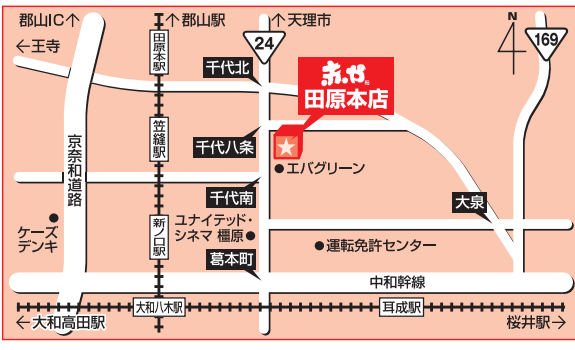

安さの理由は、1点ごとに違います。ほとんどは現品のため、代わりの商品はございません。よくおかげの上、お買い求め下さい。

B家具 アウトレット 赤や
田原本店 | 奈良県磯城郡田原本町千代211-1

お問い合わせは
0744-47-2617

営業時間 **A10:00 ▶ P7:00** まで
サマータイム実施中!! **土・日 P8:00** まで

年中無休

※チラシ掲載商品は全て送料が必要です。 ※電話でのご注文はご遠慮願います。