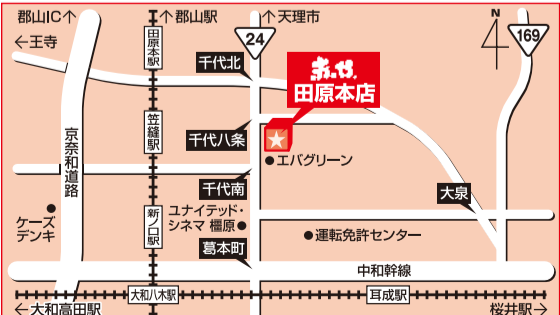

B家具 アウトレット **赤や**

田原本店 | 奈良県磯城郡田原本町千代211-1

お問い合わせは
0744-47-2617

●チラシ掲載商品は全て送料が必要です。

営業時間 **10:00** ▶ **17:00** まで

年中無休 ※電話でのご注文はご遠慮願います。

赤やは、全店で新型コロナウイルス感染対策を行いながら、元気に営業しております。

- 店舗スタッフ・配送スタッフはマスク着用を実施
- こまめな手洗い・うがい
- 体調不良者の出勤見合わせ
- 店舗出入口には消毒液を設置