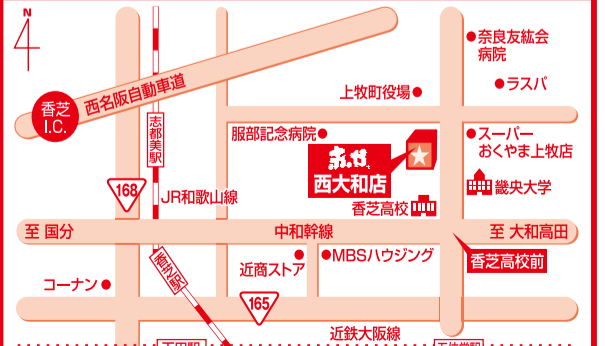

収納家具・TVボード

- 76 **32 鏡付チェスト** W32XD43XH63 ナチュラル ~~23,800円~~ **9,999円** (57% OFF)
- 77 **80 Mチェスト** W80XD40XH107 展示品 ~~40,000円~~ **8,999円** (77% OFF)
- 78 **90 Rチェスト** W90XD40XH83 ナチュラル ~~43,400円~~ **17,999円** (58% OFF)
- 79 **61-9段チェスト** W61XD35XH120 ナチュラル ~~108,700円~~ **29,999円** (72% OFF)
- 80 **50 コクシヨンボード** W50XD35XH145 ナチュラル 展示品 ~~50,000円~~ **9,999円** (80% OFF)
- 81 **ドレッサー** W60XD40XH127 展示品 ~~52,000円~~ **15,999円** (69% OFF)
- 82 **スタンドスリッポン** W40XD35XH160 ナチュラル ~~70,130円~~ **14,999円** (78% OFF)
- 83 **170 LTVボード** W168XD47XH46 展示品 ~~75,000円~~ **19,999円** (73% OFF)

寝具

- 111 **あったか敷パット** 43X63 ~~498円~~ **ズバリ 999円**
- 112 **あったか敷パット** シングル 100X200 在庫限り ~~1,480円~~ **699円**
- 113 **毛布** シングル 140X200 在庫限り ~~3,480円~~ **1,799円**
- 114 **そば枕** 32X44 在庫限り ~~780円~~ **399円**

- 128 **フローリングマット** 25X10X106 在庫限り ~~1,480円~~ **449円**
- 129 **ダストボックス** φ24.5X32 在庫限り ~~1,480円~~ **499円**
- 130 **キッチンマット** 45X180 在庫限り ~~980円~~ **499円**
- 131 **16本骨傘** 55cm 在庫限り ~~1,380円~~ **599円**
- 132 **トイレ2点セット** フタカバー 49X49 展示入替の為 ~~1,980円~~ **599円**
- 133 **バスタオル スヌーピー** 120X60 在庫限り ~~980円~~ **599円**
- 134 **吸水バスマット** 50X75 在庫限り ~~1,980円~~ **999円**
- 135 **PVCキッチンマット** 45X120 展示入替の為 ~~1,980円~~ **999円**
- 136 **電気ケトル** 1.2ℓ ~~1,980円~~ **ズバリ 999円**
- 137 **シングルデザイン電波時計** φ27cm ~~2,480円~~ **ズバリ 1,299円**
- 138 **ジューボックス** 17.5X14X13 ~~2,480円~~ **ズバリ 1,999円**
- 139 **引出収納ケース 4段** 54X42X88 ~~5,480円~~ **ズバリ 3,499円**
- 140 **電子レンジ** 45X21X29 展示入替の為 ~~4,800円~~ **3,999円**

西大和店 奈良県北葛城郡上牧町上牧1523-1 TEL 0745-78-1419

チラシの商品は全て1点限り(雑貨は除きます)の税別価格です。
※チラシの掲載商品は全て送料が必要です。 ※㊦はメーカーの希望小売価格です。