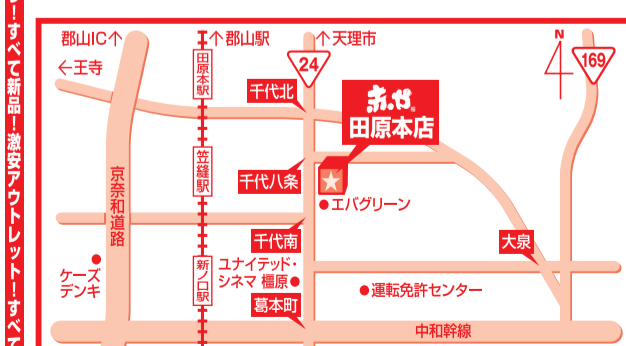

雑貨

- 123 **有田焼 茶碗** 500円 ~~500円~~ **ズバリ199円** (税別)
  218円(税込)
- 124 **キッチンマット** 45X180 在庫限り ~~1,280円~~ **499円** (税別)
  548円(税込)
- 125 **ワンタッチマグボトル** 350ml ホワイ/ナチュ
  在庫限り ~~1,280円~~ **499円** (税別)
  548円(税込)
- 126 **テーブルカバー** 小巻巻 耐熱耐汚 0.2mm厚 120X150 ~~1,280円~~ **ズバリ799円** (税別)
  878円(税込)
- 127 **ガラス蓋付片手鍋** IH対応 16cm 展示入替の為
  ~~1,500円~~ **899円** (税別)
  988円(税込)
- 128 **電気ケトル** 1.7L 20X15.5X24 在庫限り
  ホワイ ~~2,000円~~ **1,099円** (税別)
  1,208円(税込)
- 129 **お買い物カート** 89X33.5X27 ~~3,000円~~ **ズバリ1,499円** (税別)
  1,648円(税込)
- 130 **フライパン5点セット** IH対応 ハンドル着脱式 ~~5,800円~~ **ズバリ2,499円** (税別)
  2,748円(税込)
  ①フライパン24cm ②炒め20cm ③マルチポット16cm ④おろし器 ⑤取っ手
- 131 **ナツプサック** 31X42 在庫限り ~~2,000円~~ **199円** (税別)
  218円(税込)
- 132 **キッズ傘** 45cm・55cm 在庫限り ~~700円~~ **399円** (税別)
  438円(税込)
- 133 **バスタオル** クロヨン人巾着 60X120 在庫限り
  ~~1,000円~~ **499円** (税別)
  548円(税込)
- 134 **長座布団** 60X110 在庫限り ~~1,480円~~ **799円** (税別)
  878円(税込)
- 135 **トイレ2点セット** (マット&蓋カバー) 蓋カバー・洗淨専用マット1400型
  マット55X60 展示入替の為 ~~2,280円~~ **999円** (税別)
  1,098円(税込)
- 136 **足裏ガードスリッパ** M・Lサイズ 在庫限り ~~3,000円~~ **999円** (税別)
  1,098円(税込)
- 137 **椅子ザブ** 花型で可愛い 32X28X24 イエロー・ブルー・ピンク 在庫限り
  ~~2,800円~~ **999円** (税別)
  1,098円(税込)
- 138 **キャスター付室内物干し型** 137X44X57 ホワイ ~~3,000円~~ **ズバリ1,818円** (税別)
  1,999円(税込)
- 139 **インスリウムハンガー10本セット** 40.5X23 ~~480円~~ **ズバリ399円** (税別)
  438円(税込)
- 140 **ジュエリーボックス** 17.5X14X13 ~~3,000円~~ **ズバリ1,999円** (税別)
  2,198円(税込)
- 141 **74付ジョイントラグ** 9枚セット 30cmX30cmX9枚
  スチール/ナチュ 展示入替の為 ~~1,980円~~ **799円** (税別)
  878円(税込)
- 142 **ワイヤーネット 埋め込み式2P SV** 11.5X12.8 ~~1,480円~~ **ズバリ899円** (税別)
  988円(税込)

チラシの商品は全て1点限り(雑貨は除きます)の特別価格です。
※チラシの掲載商品は全て送料が必要です。 ※◎はメーカーの希望小売価格です。

赤坂田原本店 奈良県磯城郡田原本町千代211-1
TEL 0744-47-2617