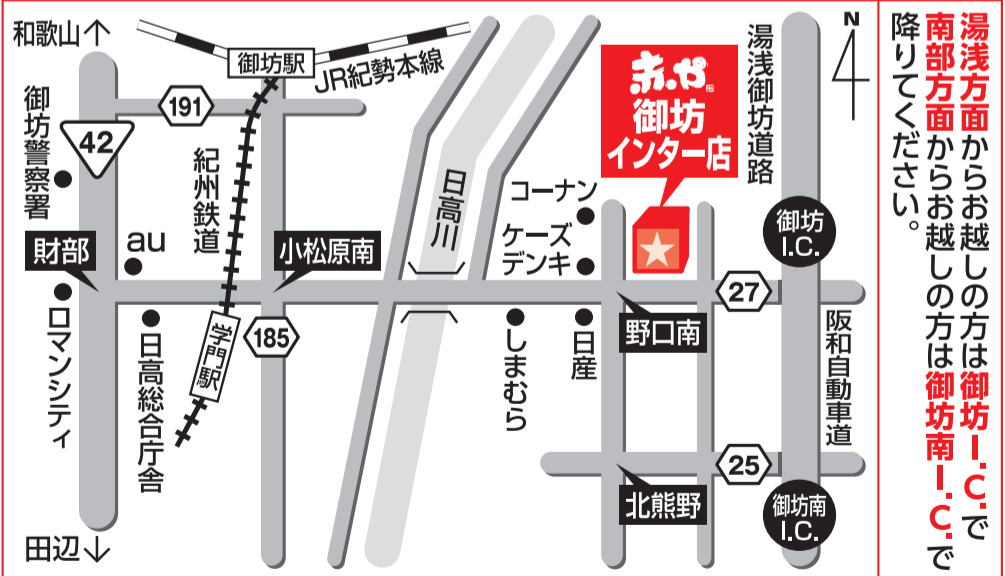

※御坊インター店閉店後は、和歌山店で引き継ぎ、販売・アフターサービスをさせていただきますので、ご安心してお求めください。

99% OFF

新品! 買い時!
早くて絶対早い者勝ちです!

湯浅方面からお越しの方は御坊I.C.で降りてください。

SHIMOMURA GP B家具アウトレット 赤や 御坊インター店 和歌山県御坊市野口569
お問い合わせ 0738-52-5152
営業時間 AM10:00 年中無休 PM7:00まで
※電話でのご注文はご遠慮願います。
※閉店セールのため、売り切れの際はご容赦下さい。
※処分品につき、家具のキズ、色ムラ等はご容赦下さい。
※配送料がかかります。軽トラック無料貸し出しを行っております。(60分以内)
※メーカー希望価格及参考上代価格より割引となります。
※商品の長期お預り、また返品、交換はご容赦下さい。
※他店で、同じ商品が当店より安ければ、差額をお返し致します。(お届け済、お持ち帰り済商品は対象外です。詳細は店頭にて)
※一部商品につき、当日お引取り不可の商品もございます。