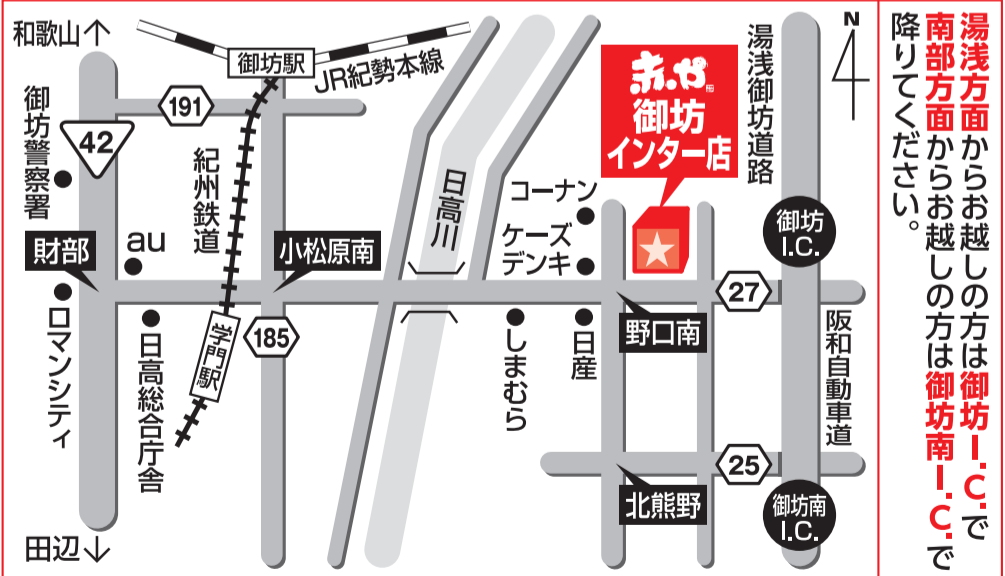

※御坊インター店閉店後は、和歌山店で引き継ぎ、販売・アフターサービスをさせていただきますので、ご安心してお求めください。

99% OFF

湯浅方面からお越しの方は御坊I.C.で降りてください。

SHIMOMURA GP B家具アウトレット **あか** GP

お問い合わせ ☎ 0738-52-5152

御坊インター店 和歌山県御坊市野口569

営業時間 AM10:00 年中無休
PM 7:00 まで

※閉店セールのため、売り切れの際はご容赦下さい。
※処分品につき、家具のキズ、色ムラ等はご容赦下さい。
※配送料がかかります。軽トラック無料貸し出しをしております。(60分以内)
※メーカー希望価格及参考上代価格より割引となります。
※商品の長期お預り、また返品、交換はご容赦下さい。
※他店で、同じ商品が当店より安ければ、差額をお返し致します。(お届け済、お持ち帰り済商品は対象外です。詳細は店頭にて)
※一部商品につき、当日お引取り不可の商品もございます。