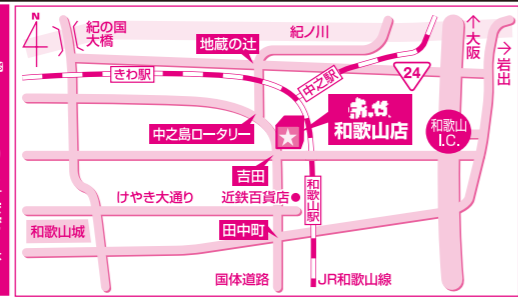

赤が すべて新品

価格を斬る!

セール期間 3月19日(土)~27日(日)

赤が
和歌山店 | 和歌山県和歌山市吉田323番地
お問い合わせは
073-498-5278
●チラシ掲載商品は全て送料が必要です。
営業時間 10:00~17:00まで
年中無休 ※電話でのご注文はご遠慮願います。

日替りセールご参加の方へ

- 感染予防のため「マスクの着用」をお願いします。
- ※マスクを着用されていないお客様のセールのご参加をお断りさせていただきます。
- ※著しいマナー違反や予防へのご協力がない場合、セールのご参加および入店をお断りさせていただきます。
- お並びの際は、**前の方と十分な距離**を保って並びください。
- 入店の際は**手指の消毒**をお願いします。
- 店内が混み合う場合、**入店人数の制限**をさせていただきます。