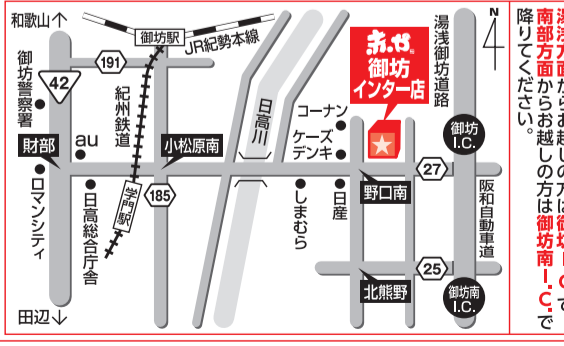

B家具アウトレット **あおが**
御坊インター店 | 和歌山県御坊市野口569
お問い合わせは
0738-52-5152
●チラシ掲載商品は全て送料が必要です。
営業時間 **A10:00 ▶ P7:00** まで
年中無休 ※電話でのご注文はご遠慮願います。

※閉店セールのため、売り切れの際はご容赦下さい。
※処分品につき、家具のキズ、色ムラ等はご容赦下さい。
※配送料がかかります。軽トラック無料貸し出しを行っております。(60分以内)
※メーカー希望価格及参考上代価格より割引となります。
※商品の長期お預り、また返品、交換はご容赦下さい。
※他店で、同じ商品が当店より安ければ、差額をお返し致します。(お届け済、お持ち帰り済商品は対象外です。詳細は店頭にて)
※一部商品につき、当日お引取り不可の商品もございます。