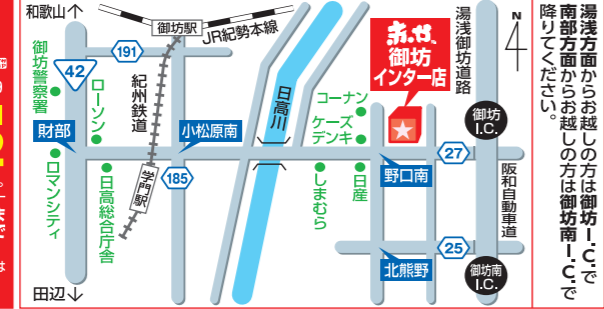

雑貨も大特価で大放し!!

限定20個 ランドリーバスケット 44x32.5x27.2cm 定価598円を 税抜価格 299円 (税込328円)	限定20個 フライパン φ28cm 炒め 定価1,980円を 税抜価格 499円 (税込548円)	限定15個 HARIO冷水筒(レトロ柄) 耐熱ガラス 日本製 φ8.2x26.5cm (1,000ml) 定価1,280円を 税抜価格 699円 (税込768円)	限定10個 ワッフルメーカー 16x8.5x12cm 定価1,980円を 税抜価格 799円 (税込878円)	限定10個 引出収納1段 38x55x28cm 定価1,980円を 税抜価格 999円 (税込1,098円)

御坊インター店 和歌山県御坊市野口569
お問い合わせは 0738-52-5152
●チラシ掲載商品は全て送料が必要です。
営業時間 M10:00~P7:00まで
年中無休 ※電話でのご注文はご遠慮願います。