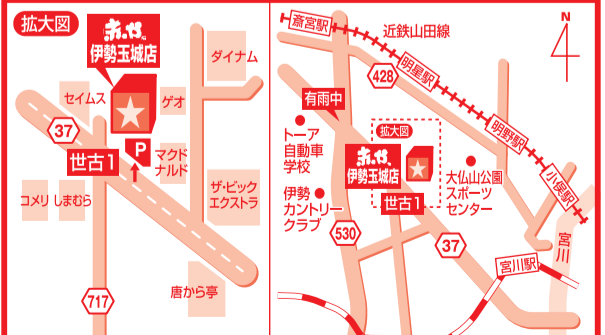

雑貨

- 122 冷たいワンピース フリーサイズ 在庫限り ④4,300円 1,499円 (税別) 1,648円 (税込)
- 123 クッションテーブル上菜ク 49X29X12 展示入替の為 ⑩1,480円 999円 (税別) 1,098円 (税込)
- 124 花型シートクッション 32X28X4 在庫限り ②2,800円 699円 (税別) 768円 (税込)
- 125 室内物干しX型 ③3,480円 1,999円 (税別) 2,198円 (税込)
- 126 バスマット 40X60 ④980円 ズバリ 399円 (税別) 438円 (税込)
- 127 バスタオル ⑦798円 399円 (税別) 438円 (税込)
- 128 おむつストッカー※仕切り付き 38X17X26 展示入替の為 ⑩1,480円 699円 (税別) 768円 (税込)
- 129 小物ケース ⑩1,480円 999円 (税別) 1,098円 (税込)
- 130 IH・ガス対応フライパン φ26cm 展示入替の為 ⑩1,480円 699円 (税別) 768円 (税込)

ご購入家具お持ち帰りで

10%OFF

セール期間 6/18(土) 26(日) さらに

※税込30,000円以上お買い上げのお客様が対象です。
※マイカーでのお持ち帰りのお客様にのみ。
※小物・雑貨・組立家具は対象外となります。
※一部除外品がございます。

- 131 縦横スライドピッチャー ⑩2,280円 699円 (税別) 768円 (税込)
- 132 保冷ペットボトルホルダー-500ml用 ⑩1,280円 899円 (税別) 988円 (税込)
- 133 水切りカゴ3点セット 38X25X11.5 展示入替の為 ④980円 499円 (税別) 548円 (税込)
- 134 キッチンマット GY 45X120 ④498円 399円 (税別) 438円 (税込)
- 135 700mlマグボトル ④980円 499円 (税別) 548円 (税込)
- 136 スタッキングバスケット 40X32.5X27.2 展示入替の為 ⑦798円 499円 (税別) 548円 (税込)
- 137 インスタントハンガー-10本セット 40.5X23 ⑤980円 399円 (税別) 438円 (税込)
- 138 収納スツール 25.5X25.5X25.5 在庫限り ④980円 499円 (税別) 548円 (税込)
- 139 竹ボンボリ玄関マット 40X60 ④980円 699円 (税別) 768円 (税込)
- 140 傘立て4本 22.5X8X35.5 展示入替の為 ⑩1,480円 799円 (税別) 878円 (税込)
- 141 紳士傘 ⑦798円 399円 (税別) 438円 (税込)
- 142 ダイオウグワシ 160cm ⑩15,000円 5,999円 (税別) 6,598円 (税込)

チラシの商品は全て1点限り(雑貨は除きます)の特別価格です。
※チラシの掲載商品は全て送料が必要です。 ※定価はメーカーの希望小売価格です。

伊勢玉城店 三重県会都玉城町世古1791-3 TEL 0596-65-7104