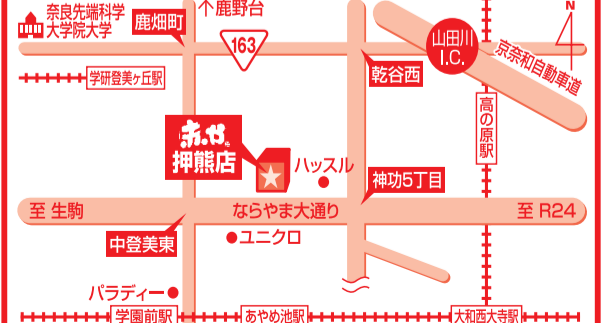

寝具

- 117 冷感・低反発まくら ④980円 699円 (税別) 76% OFF
- 118 そばまくら 30X45 ④980円 399円 (税別) 43% OFF
- 119 合繊敷布団 シングルサイズ ③,480円 2,999円 (税別) 32% OFF
- 120 メッシュ敷パッド シングルサイズ ④,480円 2,499円 (税別) 27% OFF
- 121 ツインクール敷パッド シングルサイズ ⑤,480円 2,999円 (税別) 32% OFF
- 122 冷たいワンピース フリーサイズ ④,300円 1,499円 (税別) 16% OFF
- 123 クッションテーブル上菜ク 49X29X12 ①,480円 999円 (税別) 10% OFF
- 124 花型シートクッション 32X28X4 ②,800円 699円 (税別) 76% OFF
- 125 室内物干し型 ③,480円 1,999円 (税別) 42% OFF
- 126 バスマット 40X60 ④980円 399円 (税別) 43% OFF
- 127 バスタオル ⑦98円 399円 (税別) 43% OFF
- 128 おむつストッカー ①,480円 699円 (税別) 76% OFF
- 129 小物ケース ①,480円 999円 (税別) 10% OFF
- 130 IH・ガス対応フライパン ①,480円 699円 (税別) 76% OFF

ご購入家具お持ち帰りで

10%OFF

セール期間 6/18(土) 26(日) さらに

※税込30,000円以上お買い上げのお客様が対象です。
※マイカーでのお持ち帰りのお客様にのみ。
※小物・雑貨・組立家具は対象外となります。
※一部除外品がございます。

- 131 縦横スライドピッチャー ①,280円 699円 (税別) 76% OFF
- 132 保冷ペットボトルホルダー 500ml用 ①,280円 899円 (税別) 98% OFF
- 133 水切りカゴ3点セット 38X25X19.5 ④980円 499円 (税別) 54% OFF
- 134 キッチンマット GY 45X120 ④48円 399円 (税別) 43% OFF
- 135 700mlマグボトル ④980円 499円 (税別) 54% OFF
- 136 スタッキングバスケット ⑦98円 499円 (税別) 54% OFF
- 137 1人掛けハンガー10本セット ⑤98円 399円 (税別) 43% OFF
- 138 収納スツール ④980円 499円 (税別) 54% OFF
- 139 竹ボンネル玄関マット 40X60 ④980円 699円 (税別) 76% OFF
- 140 傘立て4本 22.5X8X35.5 ①,480円 799円 (税別) 87% OFF
- 141 紳士傘 ⑦98円 399円 (税別) 43% OFF
- 142 ダイオウグワシ ①5,000円 5,999円 (税別) 65% OFF