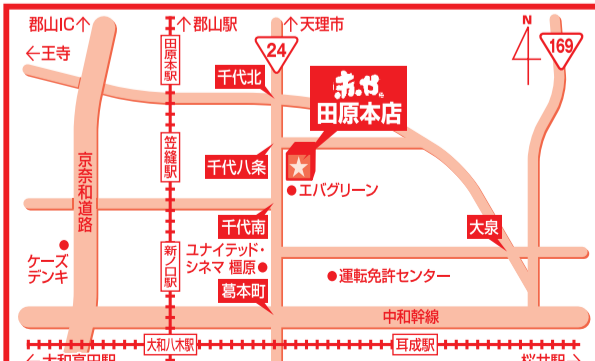

ご購入家具お持ち帰りで

10%OFF

セール期間 6/18(土) 26(日) さらに

※税込30,000円以上お買い上げのお客様が対象です。
※マイカーでのお持ち帰りのお客様にのみ限りです。
※小物・雑貨・組立家具は対象外となります。
※一部除外品がございます。

- 131 縦横スライドピッチャー ①2,280円 699円 (税別)
- 132 保冷パッドボトルホルダー 500ml用 ①280円 ズバリ 899円 (税別)
- 133 水切りカゴ3点セット 38X25X14.5 展示入替の為 ④980円 499円 (税別)
- 134 キッチンマット GY 45X120 ④48円 ズバリ 399円 (税別)
- 135 マグタッチマグボトル ④980円 499円 (税別)
- 136 スタッキングバスケット 40X32.5X27.2 展示入替の為 ⑦48円 499円 (税別)
- 137 インスタントハンガー10本セット 40.5X23 ⑤48円 ズバリ 399円 (税別)
- 138 収納スツール 25.5X25.5X25.5 在庫限り ④980円 499円 (税別)
- 139 竹ボンボリ玄関マット 40X60 ④980円 ズバリ 699円 (税別)
- 140 傘立て4本 22.5X8X35.5 展示入替の為 ①,480円 799円 (税別)
- 141 紳士傘 ⑦48円 ズバリ 399円 (税別)
- 142 ダイオウグワシ 100cm ①5,000円 ズバリ 5,999円 (税別)