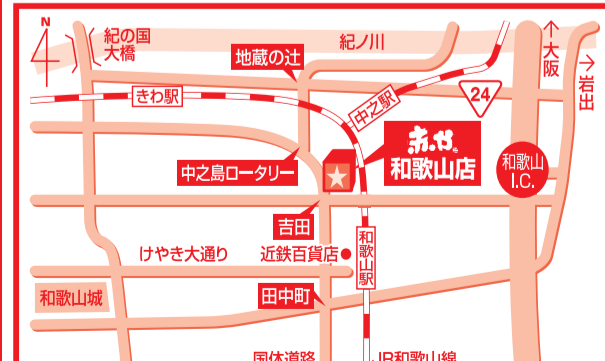

## 10%OFF

セール期間 6/18(土) 26(日) さらに

※税込30,000円以上お買い上げのお客様が対象です。  
※マイカーでのお持ち帰りのお客様にのみ。  
※小物・雑貨・組立家具は対象外となります。  
※一部除外品がございます。

- 131 縦横スライドピッチャー ①,280円 699円 (税別) 768円(税込)
- 132 保冷パッドボトルホルダー 500ml用 ①,280円 ズバリ 899円 (税別) 988円(税込)
- 133 水切りカゴ3点セット 38X25X19.5 展示入替の為 ④980円 499円 (税別) 548円(税込)
- 134 キッチンマット GY 45X120 ④48円 ズバリ 399円 (税別) 438円(税込)
- 135 700mlマグボトル ④980円 499円 (税別) 548円(税込)
- 136 スタッキングバスケット 40X32.5X27.2 展示入替の為 ⑦98円 499円 (税別) 548円(税込)
- 137 インスタントハンガー10本セット 40.5X23 ⑤98円 ズバリ 399円 (税別) 438円(税込)
- 138 収納スツール 25.5X25.5X25.5 在庫限り ④980円 499円 (税別) 548円(税込)
- 139 竹ボンゴ玄関マット 40X60 ④980円 ズバリ 699円 (税別) 768円(税込)
- 140 傘立て4本 22.5X8X35.5 展示入替の為 ①,480円 799円 (税別) 878円(税込)
- 141 紳士傘 ⑦98円 ズバリ 399円 (税別) 438円(税込)
- 142 ダイオウグワシ 160cm ①5,000円 ズバリ 5,999円 (税別) 6,598円(税込)