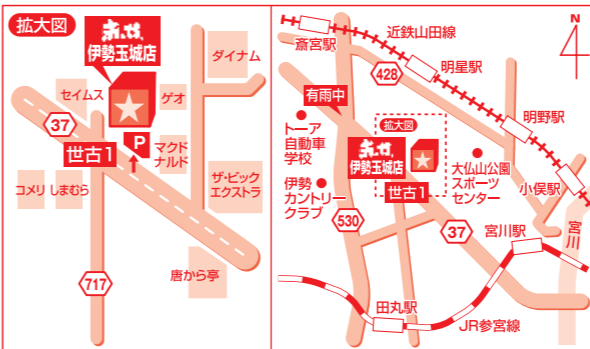

### 伊勢玉城店完全閉店セールご参加の方へ

- 感染予防のため「マスクの着用」をお願いします。
- 入店の際は手指の消毒をお願いします。
- お並びの際は、前の方と十分な距離を保ってお並びください。
- 店内が混み合う場合、入店人数の制限をさせていただきます。

※マスクを着用されていないお客様のセールのご参加をお断りさせていただきます。  
※著しいマナー違反や予防へのご協力がない場合、セールのご参加および入店をお断りさせていただきます。

**B家具 アウトレット** **赤や**

伊勢玉城店 | 三重県度会郡玉城町世古1791-3

お問い合わせは  
**0596-65-7104**

●チラシ掲載商品は全て送料が必要です。

営業時間 **M10:00** ▶ **P7:00** まで  
**年中無休** ※電話でのご注文はご遠慮願います。

赤やは、全店で新型コロナウイルス感染対策を行いながら、元気に営業しております。

- 店舗スタッフ・配送スタッフはマスク着用を実施
- こまめな手洗いうがい
- 体調不良者の出勤見合わせ
- 店舗出入口には消毒液を設置