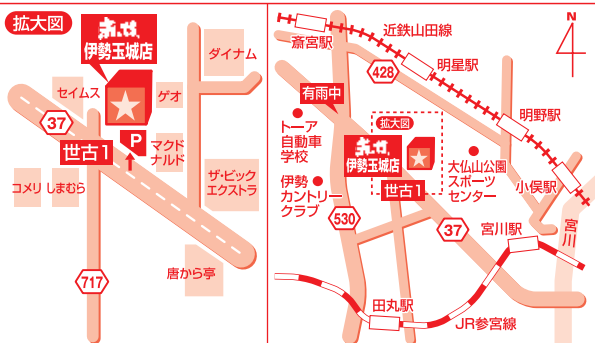

最大99%OFF!

システムベッド、学習デスク、収納ラック、ワードローブ、FAX台、ダイニングセット、ダイニングチェア、ダイニングボード、オープンボード、レンジボード、レンジ台、カウンター、コレクションボード、シューズボックス、フリーラック、キャビネット、チェスト、洋服ダンス、書棚

伊勢玉城店完全閉店セールご参加の方へ

- 感染予防のため「マスクの着用」をお願いします。
- 入店の際は手指の消毒をお願いします。
- お並びの際は、前の方と十分な距離を保ってお並びください。
- 店内が混み合う場合、入店人数の制限をさせていただきます。

B家具 アウトレット **赤や**

伊勢玉城店 | 三重県度会郡玉城町世古1791-3

お問い合わせは
0596-65-7104

●チラシ掲載商品は全て送料が必要です。

営業時間 **M10:00 ▶ P7:00** まで
年中無休 ※電話でのご注文はご遠慮願います。

赤やは、全店で新型コロナウイルス感染対策を行いながら、元気に営業しております。

- 店舗スタッフ・配送スタッフはマスク着用を実施
- こまめな手洗いうがい
- 体調不良者の出勤見合わせ
- 店舗出入口には消毒液を設置