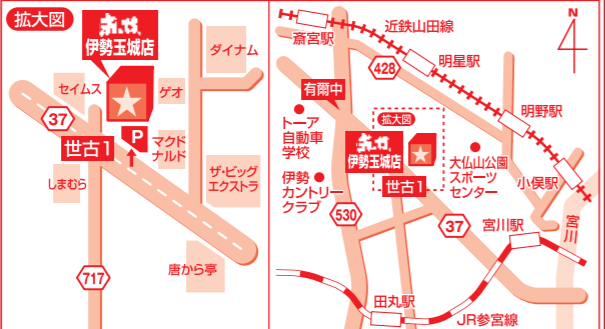

*店内改装の為10/24(月)~11/2(水)はお休みさせていただきます。

B家具 アウトレット **赤や**

伊勢玉城店 | 三重県度会郡玉城町世古1791-3

お問い合わせは
0596-65-7104

●チラシ掲載商品は全て送料が必要です。

営業時間 **M10:00 ▶ M7:00**まで

年中無休 ※電話でのご注文はご遠慮願います。

伊勢玉城店完全閉店セールご参加の方へ

- 感染予防のため「マスクの着用」をお願いします。
- お並びの際は、前の方と十分な距離を保ってお並びください。
- 入店の際は手指の消毒をお願いします。
- 店内が混み合う場合、入店人数の制限をさせていただきます。

*マスクを着用されていないお客様のセールのご参加をお断りさせていただきます。 *著しいマナー違反や予防へのご協力がない場合、セールのご参加および入店をお断りさせていただきます。

赤やは、全店で新型コロナウイルス感染対策を行いながら、元気に営業しております。