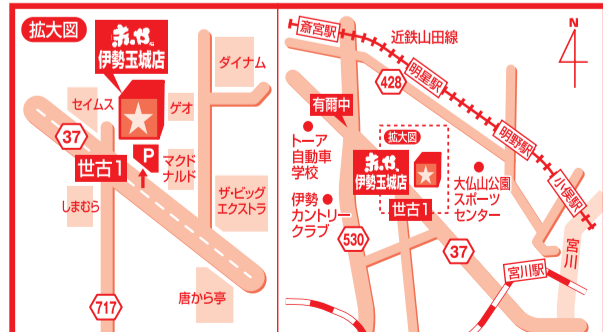

雑貨

- ⑫3 **ルーミッシュ蓄熱素材** 12X27
  在庫限り ②,000円 199円 (90% OFF)
  218円(税込)
- ⑫4 **ポアブランケット** 70X100
  在庫限り ①,000円 699円 (30% OFF)
  768円(税込)
- ⑫5 **クッションブランケット** 45X45
  150X200 ⑥,000円 ズバリ 1,599円 (73% OFF)
  1,758円(税込)
- ⑫6 **USBアウトドアバス** ③,999円
  M/L 在庫限り 2,499円 (37% OFF)
  2,748円(税込)
- ⑫7 **低反発チェアパット** 45X45
  展示入替の為 ⑦98円 299円 (62% OFF)
  328円(税込)
- ⑫8 **バスタオル** 60X120 1888MILLS
  ブルー/シグナル 在庫限り ⑥36円 499円 (21% OFF)
  548円(税込)
- ⑫9 **バスクリナー** 48-73.5
  モコモコ ④98円 ズバリ 599円 (34% OFF)
  658円(税込)
- ⑬0 **トイレットペーパー** 13X175X5
  4ロール収納 ミントテイ 在庫限り ②,500円 999円 (60% OFF)
  1,098円(税込)
- ⑬1 **帆布生地ナフパイナップル** 31X42
  柄色ク ②,000円 ズバリ 199円 (90% OFF)
  218円(税込)

全品国産!アウトレット陶器80%OFF

- ⑬2 **美濃焼茶碗** 柄サイズ
  色々 ⑥37円 ズバリ 128円 (80% OFF)
  140円(税込)
- ⑬3 **キッチン3点セット** キッチンバス
  ブルー/ホワイト/ブルー 在庫限り ⑦80円 399円 (50% OFF)
  438円(税込)
- ⑬4 **キャタクターランチボックス** 14,8X12.3
  X5.6 在庫限り ⑧99円 699円 (21% OFF)
  768円(税込)
- ⑬5 **デジタルスケール** 12X
  18X3 ①,999円 ズバリ 999円 (50% OFF)
  1,098円(税込)
- ⑬6 **1H対応バリエイティブ** φ15X12
  スチール 展示入替の為 ②,000円 1,299円 (35% OFF)
  1,428円(税込)
- ⑬7 **1H対応あまごぼろけい土鍋** ③,000円
  8号 在庫限り 1,599円 (46% OFF)
  1,758円(税込)
- ⑬8 **グリキダストビン** 79L
  φ46X64 展示入替の為 ⑦,600円 1,999円 (73% OFF)
  2,198円(税込)
- ⑬9 **スタッキングバスケット** 42X31.7X22.7
  在庫限り ⑦98円 499円 (37% OFF)
  548円(税込)
- ⑬10 **超音波加湿器** 2.6L
  20X20 X30
  ホワイ ③,480円 ズバリ 1,799円 (48% OFF)
  1,978円(税込)
- ⑬11 **コンパクト加湿器** 6.6X6.6X21.3
  在庫限り ①,999円 999円 (50% OFF)
  1,098円(税込)

チラシの商品は全て1点限り(雑貨は除きます)の特別価格です。
※チラシの掲載商品は全て送料が必要です。 ※◎はメーカーの希望小売価格です。

赤松 伊勢玉城店 三重県度会郡玉城町世古1791-3
TEL 0596-65-7104