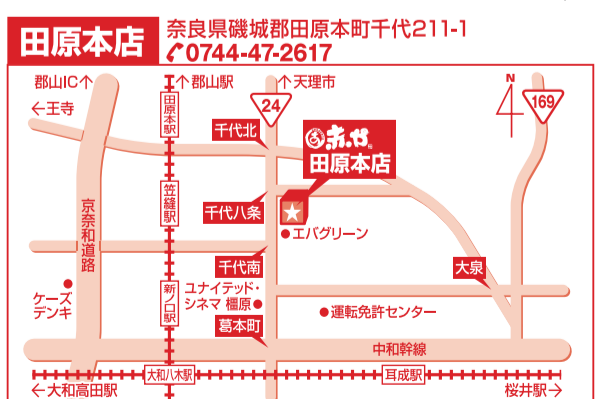

激安特価! 寝具

- 119 **防水シーツ** W75xD100 展示入替の為 ~~498円~~ **99円** (108円(税込))
- 120 **S羽毛掛布団 WDD70%** W150xD210 PK/BL ~~12,999円~~ **9,999円** (10,998円(税込))
- 121 **シングル敷きパット アフリカ** W100xD205 RE/BE 展示入替の為 ~~2,499円~~ **1,999円** (2,198円(税込))
- 122 **コタツ薄掛布団 ミニ** W190xD190 在庫限り ~~5,999円~~ **3,999円** (4,398円(税込))

激安特価! 雑貨

- 123 **帆布ナップサック** 31X42 在庫限り ~~2,000円~~ **199円** (218円(税込))
- 124 **帆布ストレージボックス IV/GY** 37x25x12 展示入替の為 ~~2,880円~~ **499円** (548円(税込))
- 125 **モコモコバスクリーナー** おまけスポンジ付 16X48~73.5X7 在庫限り ~~1,480円~~ **699円** (768円(税込))
- 126 **ぬいぐるみ ライオン** 85cm 在庫限り ~~1,500円~~ **799円** (878円(税込))
- 127 **ルームシューズ** 26.5 在庫限り ~~2,800円~~ **299円** (328円(税込))
- 128 **ポアブランケット** 100X140 展示入替の為 ~~2,500円~~ **999円** (1,098円(税込))
- 129 **ケーブル編みミトン** 25X11X5 在庫限り ~~700円~~ **299円** (328円(税込))
- 130 **花型シートクッション** 32X28X24 在庫限り ~~2,800円~~ **799円** (878円(税込))
- 131 **IH対応バラエティポットNV** φ15X12 在庫限り ~~2,800円~~ **999円** (1,098円(税込))

IH対応フライパン

- 132 **IH対応フライパン** 26cm 在庫限り ~~1,980円~~ **499円** (548円(税込))
- 133 **キッチンツール3点セット** 包丁・キッチンバサミ・まな板 在庫限り ~~545円~~ **399円** (438円(税込))
- 134 **ランチボックス ぼんぼんくまさん** 14.8x12.3x5.6 在庫限り ~~899円~~ **499円** (548円(税込))
- 135 **軽量土鍋風卓上鍋BK** 26cm ~~2,999円~~ **ズバリ1,999円** (2,198円(税込))
- 136 **アルコールディスペンサー BK/PK/BL** 15x80x19.8 270ml 在庫限り ~~1,999円~~ **1,499円** (1,648円(税込))

引出収納1段

- 137 **引出収納1段** 38x55x22 ~~1,780円~~ **ズバリ999円** (1,098円(税込))
- 138 **棚下でおさまるバスケット** 32L 展示入替の為 ~~2,800円~~ **999円** (1,098円(税込))
- 139 **スタッキングバスケット** 42X31X23 在庫限り ~~798円~~ **499円** (548円(税込))
- 140 **お買い物カート** 35x20x90 在庫限り ~~2,980円~~ **1,299円** (1,428円(税込))
- 141 **レジカゴバック** 25x47x33 展示入替の為 ~~498円~~ **249円** (273円(税込))

クレジットカード・QRコード決済
ご利用いただけます

VISA mastercard PayPay

※詳しくは店頭スタッフにお声かけ下さい。

チラシの商品は全て1点限りの特別価格です。(雑貨は除きます)
お買い得いっぱい! ※チラシの掲載商品は全て送料が必要です。◎はメーカーの希望小売価格です。