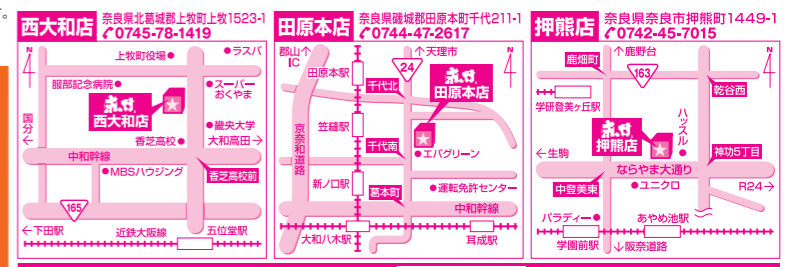

限定 10枚
スリムストッカー
w25.5×h149.5cm

定価3,999円を
税抜価格 **3,999円** (税込4,398円)

限定 100枚
布団2点セット 抗菌
掛150×210cm
敷き100×210cm

定価7,980円を
税抜価格 **3,999円** (税込4,398円)

限定 10枚
ミニバスタオル
3枚セット
40×100cm

定価1,770円を
税抜価格 **999円** (税込1,098円)

限定 10枚
マグネットバスラック
11×19×9.4cm

定価2,200円を
税抜価格 **1,399円** (税込1,538円)

限定 10枚
ランドリーバスケット
44×32×27cm

定価598円を
税抜価格 **299円** (税込328円)

営業時間 10:00~17:00 年中無休

日替りセールご参加の方へ
●感染予防のため「マスクの着用」をお願いします。 ●お並びの際は、前の方と十分な距離を保ってお並びください。
●入店の際は手指の消毒をお願いします。 ●店内が混み合う場合、入店人数の制限をさせていただきます。
※マスクを着用されていないお客様のセールのご参加をお断りさせていただきます。
※着しいマナー違反や予防への協力がない場合、セールのご参加および入店をお断りさせていただきます。