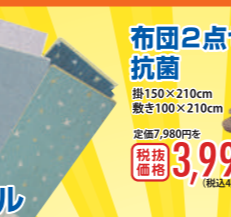

限定 10枚
ミニバスタオル
3枚セット
40×100cm

定価1,770円を
税抜価格 **999円** (税込1,098円)