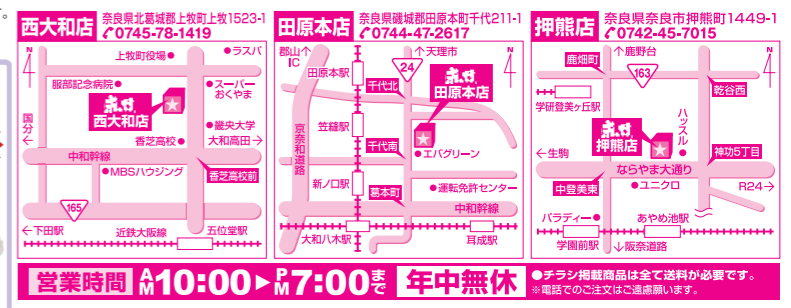

バスケット 限定20個
定価1,000円を **税抜価格 各99円** (税込108円)

スリッパ Mサイズ 限定60双
定価798円を **税抜価格 249円** (税込273円)

ハンドル付バール(47L) 限定5個
定価1,780円を **税抜価格 499円** (税込548円)

バスケット 限定12個
定価2,000円を **税抜価格 399円** (税込438円)

ノンスリッパハンガー10本セット 限定20個
定価600円を **税抜価格 399円** (税込438円)

スリムストッカー 限定2個
25.5×175cm
定価18,300円を **税抜価格 5,999円** (税込6,598円)

拭けるキッチンマット 限定10枚
45×180cm 定価2,980円を **税抜価格 1,499円** (税込1,648円)
45×240cm 定価3,980円を **税抜価格 2,499円** (税込2,748円)

ステンレス室内物干3段 限定5台
定価3,000円を **税抜価格 1,799円** (税込1,978円)

水切りボウルセット 限定10個
22×22.5×11.5cm
定価798円を **税抜価格 279円** (税込306円)

電気ケトル(1.7L) 限定10台
29×15.5×19cm
定価2,480円を **税抜価格 999円** (税込1,098円)

フィルターインボトル 限定2台
8.7×8.4×30cm 750ml
そのまま注げるフィルター付き
定価2,000円を **税抜価格 1,799円** (税込1,978円)

フライパン12点セット 限定2台
定価10,000円を **税抜価格 6,999円** (税込7,698円)

日替りセールご参加の方へ
●感染予防のため「マスクの着用」をお願いします。 ●お並びの際は、前の方と十分な距離を保って並びください。
●入店の際は手指の消毒をお願いします。 ●店内が混み合う場合、入店人数の制限をさせていただきます。
※マスクを着用されていないお客様のセールのご参加をお断りさせていただきます。
※善いイメージ・違反や予防への協力がない場合、セールのご参加および入店をお断りさせていただく場合がございます。