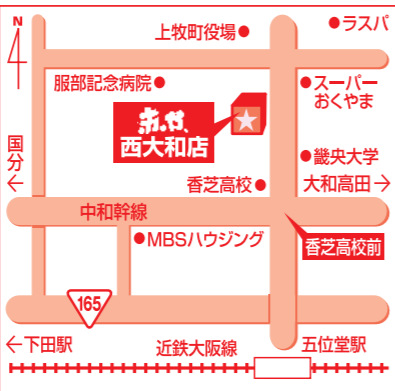

**西大和店
完全閉店セールご参加の方へ**

令和5年3月13日(月)より政府見解に従いお客様の店舗内マスク着用は任意とさせていただきます。

ご自身の感染症対策として、下記にはご協力をお願いいたします

- 体調不良や発熱のある場合はご来店をお控え下さい。
- お並びの際は、前の方と十分な距離を保ってお並びください。
- 入店の際は手指の消毒をお願いします。
- 会話等マスクを外す際には他のお客様への配慮をお願いします。

※暑いマナー違反や予防へのご協力がない場合、セールのご参加および入店をお断りさせていただきます。

赤や
西大和店
奈良県北葛城郡上牧町上牧1523-1

お問い合わせ
0745-78-1419

●チラシ掲載商品は全て送料が必要です。

営業時間 **10:00** ▶ **17:00** まで
年中無休 ※電話でのご注文はご遠慮願います。

**理由あり家具の驚く安さは
一点ごとに違います。**

試作品 その6 市場に出ない、メーカーの商品開発過程でのサンプル品です。	季節商品 その7 時期をすらして仕入れました。	生産終了品 その8 メーカーが生産しなくなった商品です。
---	--------------------------------------	---