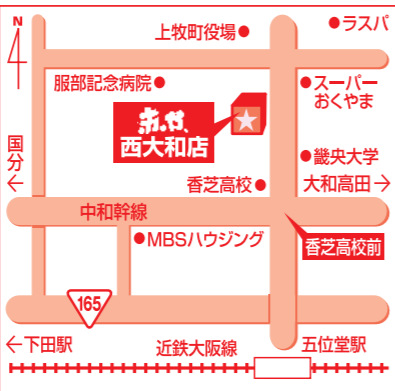

理由あり家具の驚く安さは一点ごとに違います。

試作品 その6 市場に出ない、メーカーの商品開発過程でのサンプル品です。	季節商品 その7 時期をずらして仕入れました。	生産終了品 その8 メーカーが生産しなくなった商品です。

直輸入
その1
海外のメーカーと直接口座を開いて買付けた商品です。

数量限定品
その2
品数が少ない為、メーカー見切り価格にて放出した商品です。

過剰在庫
その3
メーカーの換金目的で安くした商品です。

ショールーム品
その4
メーカーのショールームに展示していた商品です。

メーカー協力品
その5
メーカーさんの協力が大幅割引をする事ができました。

安さの理由は、1点ごとに違います。ほとんど現品のため、代わりの商品はございません。よ〜くお確かめの上、お買い求め下さい。

配送時キズ品
その11
輸送中にキズがついてしまった商品です。

検品不合格品
その12
程度はいいのに検品で不合格になった商品です。

LINE@ ただ今人気沸騰中!

ホームページ更新しました! 最新チラシお得情報を発信!

売上急増のため、販売・配送スタッフ急募

赤や 5つのサービス

特典1 軽トラック 無料貸し出し
安心のオートマ車です!(1時間以内)
※お客様が軽トラックの運転中に事故を起こされた場合、修理代はご本人様負担となります。

特典2 他店で、同じ商品が当店より安ければ差額をお返しします。
※ただし、日替り、限定商品は除かせていただきます。

特典3 高品質の新品を驚きの価格でご奉仕します。

特典4 全ての商品に安さの理由があり、ほとんどが現品限りの掘り出し商品です。

特典5 全品保証致します。
(保証とは、無償保証と有償保証がございます。)
※全て現品の為、中には代替品や、返品の場合もございますので、ご容赦願います。

赤やは、全店で新型コロナウイルス感染対策を行いながら、元気に営業しております。

店舗スタッフ・配送スタッフはマスク着用を実施
こまめな手洗い
体調不良者のお出見合わせ
店舗出入口には消毒液を設置