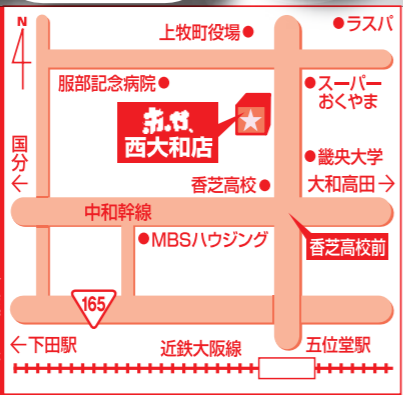

11月3日

金

リニューアルオープン

SALE

西大和店
完全閉店セールご参加の方へ

令和5年3月13日(月)より政府見解に従いお客様の店舗内マスク着用は任意とさせていただきます。

ご自身の感染症対策として、下記にはご協力お願いいたします

- 体調不良や発熱のある場合はご来店をお控え下さい。
- お並びの際は、前の方と十分な距離を保ってお並びください。
- 入店の際は手指の消毒をお願いします。
- 会話等マスクを外す際には他のお客様への配慮をお願いします。

※悪いマナー違反や予防への協力がない場合、セールのご参加および入店をお断りさせていただきます。

赤や
西大和店

奈良県北葛城郡上牧町上牧1523-1

お問い合わせ
0745-78-1419

●チラシ掲載商品は全て送料が必要です。

営業時間 **10:00** ▶ **17:00** まで

年中無休 ※電話でのご注文はご遠慮願います。

理由あり家具の驚く安さは一点ごとに違います。