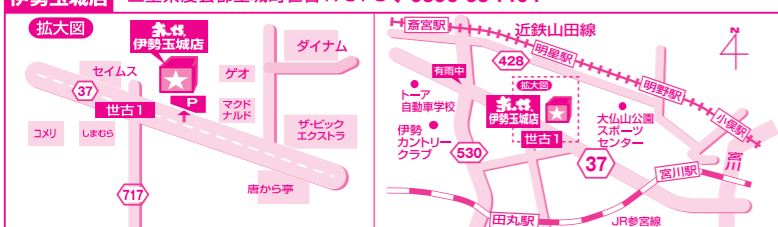

裏面にも

激安情報

満載!!!

伊勢玉城店 三重県度会郡玉城町世古1791-3 ☎0596-65-7104