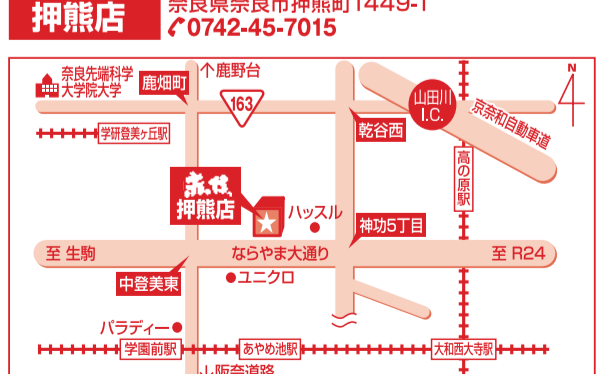

激安特価! 雑貨

- 124 **帆布ナップ サック** 31X42 在庫限り ~~2,000円~~ **199円** (218円税込) **90% OFF**
- 125 **低反発チェアパット** 37x25x12 ベージュ 展示入替の為 ~~2,000円~~ **299円** (328円税込) **85% OFF**
- 126 **トイレマット 花柄** 55X60 在庫限り ~~880円~~ **499円** (548円税込) **75% OFF**
- 127 **スクエアクッション チェアパッド** 40X40 在庫限り ~~1,500円~~ **499円** (548円税込) **66% OFF**
- 128 **スリッパ (フワフワ/ギンガムチェック)** M 在庫限り ~~598円~~ **99円** (108円税込) **83% OFF**
- 129 **ブランケット (ハート・裏柄)** 100X140 在庫限り ~~2,000円~~ **699円** (768円税込) **65% OFF**
- 130 **超音波加湿器 2.3L** φ16x23.5 ホワイト 在庫限り ※連続運転時間最大9時間 ~~2,980円~~ **1,799円** (1,978円税込) **76% OFF**
- 131 **珪藻土のバスマット** 60X40 ピンク 展示入替の為 ※7/24以外不使用 ~~1,780円~~ **899円** (988円税込) **79% OFF**
- 132 **電気ケトル 1.2L** 19x22x15.5 ホワイト 在庫限り ~~2,980円~~ **999円** (1,098円税込) **66% OFF**
- 133 **IH対応 フライパン** 26cm 在庫限り ~~1,980円~~ **499円** (548円税込) **75% OFF**
- 134 **フィルムックキッチンイスパッド** 5.5X7.5X20 ブラック 在庫限り ~~980円~~ **499円** (548円税込) **75% OFF**
- 135 **有田焼 茶碗** φ13 在庫限り ~~880円~~ **146円** (160円税込) **83% OFF**
- 136 **IH可 卓上鍋** 24cm ~~2,999円~~ **ズバリ1,499円** (1,648円税込) **76% OFF**
- 137 **皿立て水切かご** 18X45X33 ネイビー ~~1,999円~~ **ズバリ999円** (1,098円税込) **66% OFF**

1段引き出し フィットクローゼット

- 138 **1段引き出し フィットクローゼット** 44X53X30 ホワイト ~~3,000円~~ **ズバリ1,499円** (1,648円税込) **76% OFF**
- 139 **ノンスリップハンガ - 5本セット** 42X22.5 在庫限り ~~580円~~ **199円** (218円税込) **65% OFF**
- 140 **フィッパラスキャビネット** 65X41X85 ピンク 展示入替の為 ~~12,800円~~ **4,999円** (5,498円税込) **61% OFF**
- 141 **テリハリーボックス** 61X41X44 ブラウン 色ムラ有 在庫限り ~~2,980円~~ **1,499円** (1,648円税込) **76% OFF**
- 142 **折畳収納ツールボックス ムーミン** 29X28X29 ~~1,480円~~ **ズバリ799円** (878円税込) **79% OFF**

クレジットカード・QRコード決済 ご利用いただけます

VISA mastercard PayPay

※詳しくは店頭スタッフにお声かけ下さい。

チラシの商品は全て1点限りの特別価格です。(雑貨は除きます) お買い得いっぱい!

※チラシの掲載商品は全て送料が必要です。※◎はメーカーの希望小売価格です。