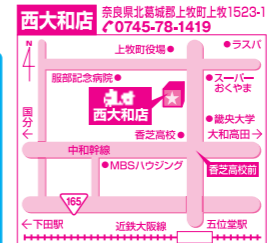

営業時間 10:00~17:00 年中無休

日替セールご参加の方へ
令和5年3月13日(月)より政府見解に従いお客様の店舗内マスク着用は任意とさせていただきます。
ご自身の感染症対策として、下記には協力をお願いいたします。
●体調不良や発熱のある場合はご来店をお控え下さい。 ●入店の際は手指の消毒をお願いします。
●お並びの際は、前の方と十分な距離を保ってお並びください。 ●会話等マスクを外す際には他のお客様への配慮をお願いします。
※正しいマナー違反や予防へのご協力がない場合、セールのご参加および入店をお断りさせていただく場合がございます。