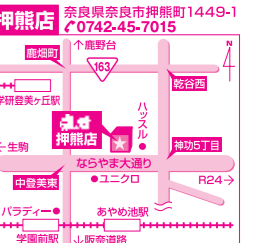

営業時間 10:00~17:00 年中無休

日替セールご参加の方へ
令和5年3月13日(月)より政府見解に従いお客様の店舗内マスク着用は任意とさせていただきます。
ご自身の感染症対策として、下記には協力をお願いいたします。
●体調不良や発熱のある場合はご来店をお控え下さい。 ●入店の際は手指の消毒をお願いします。
●お並びの際は、前の方と十分な距離を保ってお並びください。 ●会話等マスクを外す際には他のお客様への配慮をお願いします。
※正しいマナー違反や予防へのご協力がない場合、セールのご参加および入店をお断りさせていただく場合がございます。