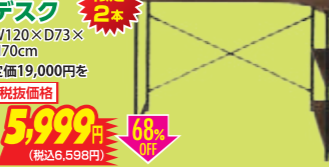

ソファベッド W172×D80×H72(SH30)cm

限定2本
税抜価格 **6,999円** (78%OFF)
定価32,000円を (税込7,698円)

カウチソファ W219×D176×H85(SH41)cm

限定1本
定価260,000円を
税抜価格 **29,999円** (88%OFF)
(税込32,998円)

シングルベッド W99×L210×H82(MH40)cm

限定1本
税抜価格 **14,999円** (78%OFF)
定価69,000円を (税込16,498円)

ダイニング4点セット W90~120×D75×H70cm

限定2本
伸縮式
定価84,000円を
税抜価格 **17,999円** (79%OFF)
(税込19,798円)

セミダブルベッド W121×L210×H83(MH40)cm

限定1本
税抜価格 **19,999円** (84%OFF)
(税込21,998円)

ダブルベッド W141×L210×H83(MH40)cm

限定1本
税抜価格 **24,999円** (83%OFF)
(税込27,498円)

ダイニング5点セット W110×D70×H75cm

限定1本
71%OFF
定価27,500円を
税抜価格 **7,999円** (80%OFF)
(税込8,798円)

コーナーデスク W120×D73×H70cm

限定2本
定価19,000円を
税抜価格 **5,999円** (68%OFF)
(税込6,598円)

3人掛ソファ W193×D80×H90(SH47)cm

限定1本
レザーアブリック
定価95,000円を (税込21,998円)
税抜価格 **19,999円** (79%OFF)