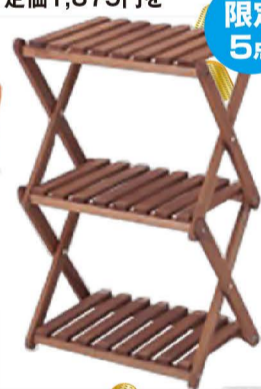

セール期間
6/2 限定
SUN

ZENI GAME

コラボ企画 商品全て1円

**フォールディング
チェア**
W30×D30×H49cm
定価2,250円を

限定
3点

ブックラック
W60×D29×H90cm
定価12,000円を

限定
2点

2人掛ソファ
W123×D80×H77(SH38)cm

木製 折畳ラック
3段 W31×D21×H47cm
定価1,875円を

サイドテーブル 限定
3点
W30×D30×H52cm
定価5,980円を

限定
5点

傘 58cm
※色は選べません

限定
3点

定価50,000円を

限定
5点

60 ちょこっとベンチ
W59×D27×H30cm

限定
3点

定価4,900円を

定価980円を

アニマルツール
W75×D32×H36cm

限定
3点

定価10,800円を

ネッククーラー
首回り30~38cm

限定
5点

定価1,480円を

28℃以下で
自然凍結

タテヨコピッチャー
2.2L 15.6×1.02×29.3cm

スヌービー
スライド

限定
5点

定価1,280円を

**ブリキティッシュ
ケース** 25.5×13×7.5cm

限定
3点