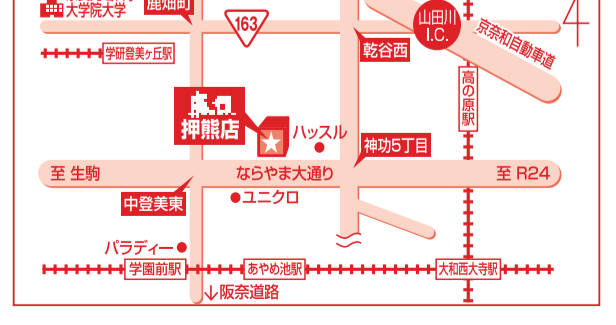

激安特価! インテリア

- ⑪1 ドレープレースカーテン 100X135 100X178 100X200 ページュ 遮光3タイプ 在庫限り 8,800円 **2,499円**
- ⑪2 レースカーテン (UVカット) 100X133 100X176 ホワイトUVカット 在庫限り 4,800円 **999円**
- ⑪3 ウイルトンラグ 200X250 ブルー-144万円 **174,000円** **ズバリ29,999円**
- ⑪4 ラグ 185X240 在庫限り 9,800円 **999円**
- ⑪5 玄関マット3色 45X65 シグマ- 在庫限り ベージュ・グリーン・ネイビー-3色 3,500円 **799円**
- ⑪6 冷感ラグ 185X185 ギャベ柄 イエローorブルー- 在庫限り 8,800円 **2,999円**
- ⑪6 冷感ラグ 190X240 ギャベ柄 イエローorブルー- 在庫限り 11,800円 **3,999円**

激安特価! 寝具

- ⑪7 西川 頸椎マット ひんやり枕 30X50 在庫限り 4,980円 **2,480円**
- ⑪8 接触冷感 枕パッド 35x50, 43x63 在庫限り 580円 **ズバリ199円**
- ⑪9 綿100% 肌にやさしいガーゼケット 140X190 在庫限り 3,980円 **1,199円**
- ⑪10 ひんやり接触冷感肌ふとん 135x185 在庫限り 4,980円 **1,399円**

激安特価! 雑貨

- ⑪1 泉州タオル フェイスタオル 34X84 200円 **ズバリ130円**
- ⑪2 畳スリッパ M-L 498円 **ズバリ199円**
- ⑪3 低反発チェアパッド 37X25X12 展示入替の為 980円 **299円**
- ⑪4 16本骨傘 55cm マリノーター- 在庫限り 2,000円 **399円**
- ⑪5 ティッシュケース もちもち巾 34X27 在庫限り 2,000円 **499円**
- ⑪6 室内物干スタンド 3段バラソル φ71X143 在庫限り 2,000円 **999円**
- ⑪7 角ハンガー 32P オールステンレス 50X34X21 在庫限り 2,000円 **999円**
- ⑪8 1mシャーク (めいぐるみ) 1m 在庫限り 2,980円 **1,499円**

美濃焼・有田焼など全品国産! ~アウトレット陶器市~ 80%OFF

- ⑬0 有田焼 茶碗 錦 φ13 在庫限り 800円 **146円**
- ⑬1 IH対応フライパン 26cm 在庫限り 1,980円 **499円**
- ⑬2 フィルムック キッチンディスプレイ 5.5X7.5X20cm ブラック 在庫限り 980円 **499円**
- ⑬3 皿立て水切かご 流 No.1 18X45X33 ネイビー 1,999円 **ズバリ999円**
- ⑬4 キズつきにくい! 魔法のまな板 32.5X23X0.3 1,500円 **ズバリ999円**
- ⑬5 丸型ダストボックス 45L φ47X52 3,000円 **ズバリ499円**
- ⑬6 アームチェア- 47X80X80 アラック/アクリル 1,800円 **ズバリ970円**
- ⑬7 バスケットワゴン3段 幅35.5×奥行46.5×高さ88.1 在庫限り 2,000円 **999円**
- ⑬8 フィットラスキャビネット 65X41X85 在庫限り 12,800円 **4,999円**
- ⑬9 テレバリボックス 61X41X44 在庫限り 2,980円 **1,999円**

押熊店 奈良県奈良市押熊町1449-1 ☎0742-45-7015

クレジットカード・QRコード決済ご利用いただけます

チラシの商品は全て1点限りの特別価格です。(雑貨は除きます)

※チラシの掲載商品は全て送料が必要です。※◎はメーカーの希望小売価格です。