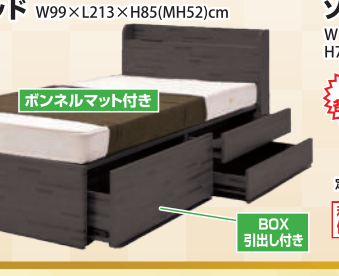

カウチソファ

W239×D148×H88(SH40)cm

限定 1本
74%OFF

定価198,000円を
49,999円
(税込54,998円)