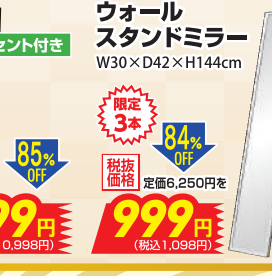

### 2人掛ソファ

W122×D68×H68(SH37)cm

限定 2本  
88%OFF

定価50,000円を  
**5,999円**  
(税込6,598円)

### 3人掛ソファ

W180×D108×H88(SH40)cm

限定 各2本  
82%OFF

定価115,000円を  
**19,999円**  
(税込21,998円)

### ゲーム収納棚

W20×D30×H47cm

限定 3本  
92%OFF

定価7,000円を  
**499円**  
(税込548円)